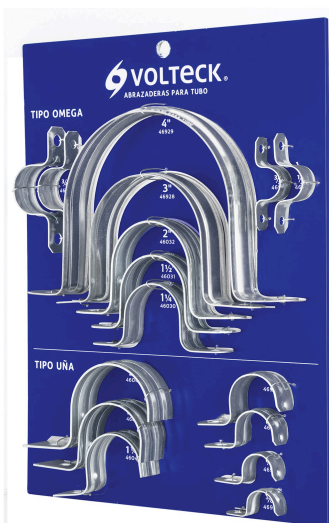

VOLTECK

CÓDIGO: 55885 CLAVE: EXVK-AUO

**Exhibidor VOLTECK de abrazaderas para tubo**

- Producto montado sobre hoja de PVC rígido
- Con orificio para colgarse
- Dividido por familia de producto
- Incluye producto real en toda las medidas disponibles para facilitar su identificación
- Ideal para cuando un usuario llega con una muestra y no conoce la medida
- Producto no funcional, exclusivo para exhibición

<b>Base</b>	22 cm
<b>Altura</b>	28 cm
<b>Empaque individual</b>	Granel
<b>Inner</b>	1