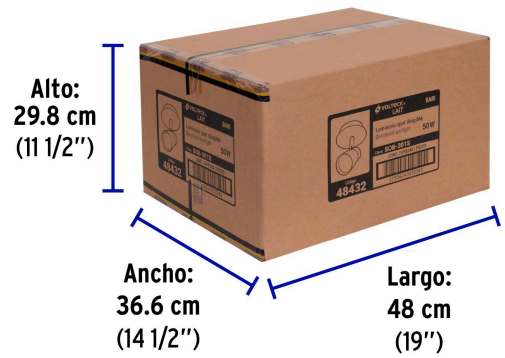

Certificaciones y garantías

- Cumple la norma: NOM-064-SCFI

Especificaciones

Potencia máxima	50 W
Tensión / Frecuencia	120 V / 60 Hz
Dimensiones (largo x alto)	12 cm x 11 cm
Empaque individual	Caja
Inner	1
Máster	24
Pallet	576

País de origen

Fabricado en China bajo las estrictas especificaciones de GRUPO TRUPER

Imágenes complementarias

EMPAQUE MASTER

Contiene: 24 piezas

Peso: 7.86 kg (17.3 lb)