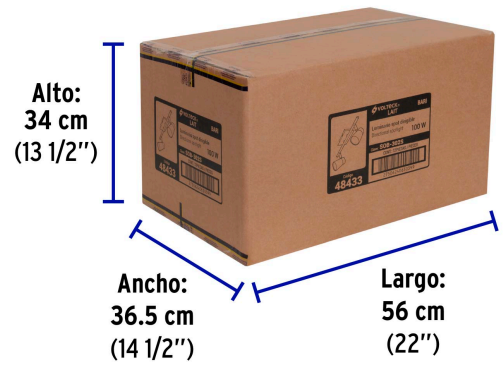

Certificaciones y garantías

- Cumple la norma: NOM-064-SCFI

Especificaciones

Potencia máxima	100 W
Tensión / Frecuencia	120 V / 60 Hz
Dimensiones (largo x alto)	31 cm x 12 cm
Empaque individual	Caja
Inner	1
Master	12
Pallet	216

País de origen

Fabricado en China bajo las estrictas especificaciones de GRUPO TRUPER

Imágenes complementarias

EMPAQUE INDIVIDUAL

Peso: 0.6 kg (1.3 lb)

EMPAQUE MASTER

Contiene: 12 piezas

Peso: 7.8 kg (17.2 lb)