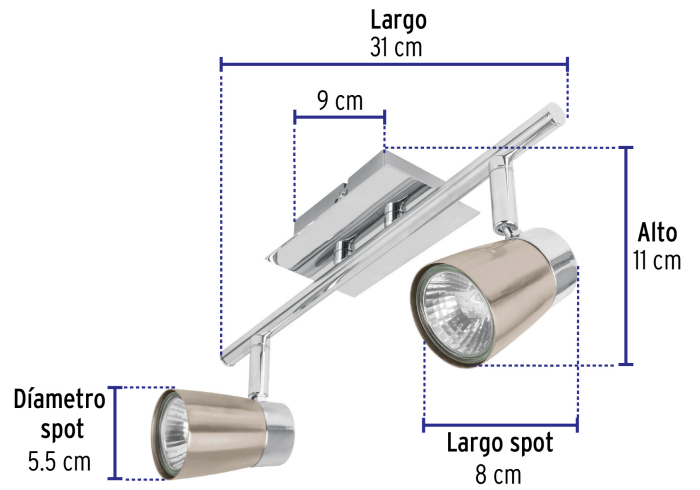

VOLTECK LAIT

CÓDIGO: 48433 CLAVE: SOB-302S

Luminario de sobreponer con 2 spots base GU10, VOLTECK

- Cuerpo de acero con acabado cromo y satín, portalámpara cerámico
- 2 Spots dirigibles
- Compatible con lámparas LED o halógenas (no incluidas)
- Para uso en el hogar, pasillos, vestíbulos, exhibidores y más

Certificaciones y garantías

- Cumple la norma: NOM-064-SCFI

Especificaciones

Potencia máxima	100 W
Tensión / Frecuencia	120 V / 60 Hz
Dimensiones (largo x alto)	31 cm x 12 cm
Empaque individual	Caja
Inner	1
Master	12
Pallet	216

País de origen

Fabricado en China bajo las estrictas especificaciones de GRUPO TRUPER

Imágenes complementarias

EMPAQUE INDIVIDUAL

Peso: 0.6 kg (1.3 lb)

EMPAQUE MASTER

Contiene: 12 piezas

Peso: 7.8 kg (17.2 lb)