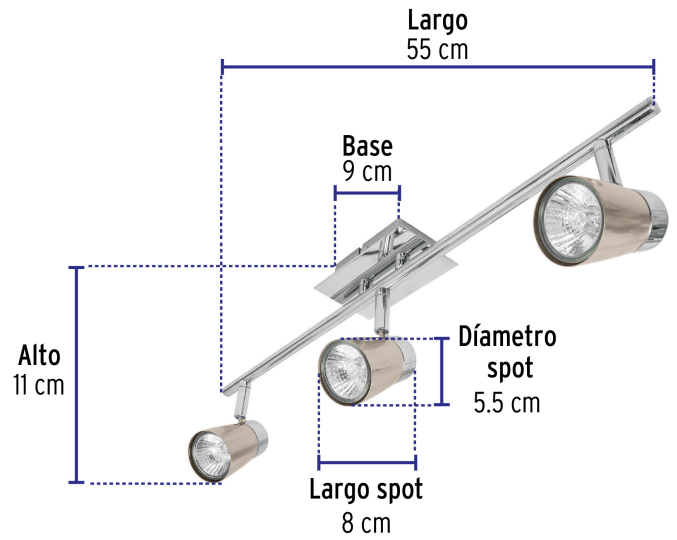

VOLTECK LAIT

CÓDIGO: 48434 CLAVE: SOB-303S

Luminario de sobreponer con 3 spots base GU10, VOLTECK

- Cuerpo de acero con acabado cromo y satín, portalámpara cerámico
- 3 Spots dirigibles
- Compatible con lámparas LED o halógenas (no incluidas)
- Para uso en el hogar, pasillos, vestíbulos, exhibidores y más

Certificaciones y garantías

- Cumple la norma: NOM-064-SCFI

Especificaciones

Potencia máxima	150 W
Tensión / Frecuencia	120 V / 60 Hz
Dimensiones (largo x alto)	55 cm x 12 cm
Empaque individual	Caja
Inner	1
Máster	8
Pallet	144

País de origen

Fabricado en China bajo las estrictas especificaciones de GRUPO TRUPER

Imágenes complementarias

EMPAQUE MASTER

Contiene: 8 piezas

Peso: 7.2 kg (15.9 lb)