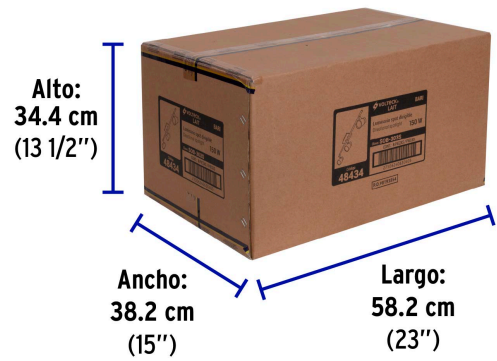

Certificaciones y garantías

- Cumple la norma: NOM-064-SCFI

Especificaciones

Potencia máxima	150 W
Tensión / Frecuencia	120 V / 60 Hz
Dimensiones (largo x alto)	55 cm x 12 cm
Empaque individual	Caja
Inner	1
Máster	8
Pallet	144

País de origen

Fabricado en China bajo las estrictas especificaciones de GRUPO TRUPER

Imágenes complementarias

EMPAQUE MASTER

Contiene: 8 piezas

Peso: 7.2 kg (15.9 lb)