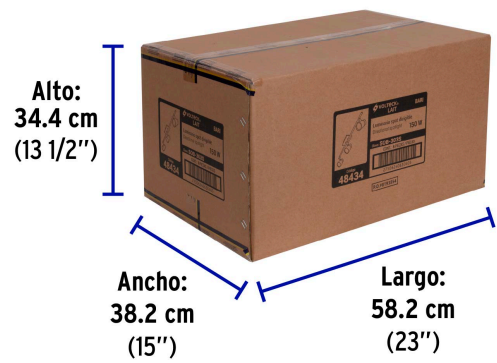

Certificaciones y garantías

- Cumple la norma: NOM-064-SCFI

Especificaciones

Potencia máxima	150 W
Tensión / Frecuencia	120 V / 60 Hz
Dimensiones (largo x alto)	55 cm x 12 cm
Empaque individual	Caja
Inner	1
Máster	8
Pallet	144

País de origen

Fabricado en China bajo las estrictas especificaciones de GRUPO TRUPER

Imágenes complementarias

EMPAQUE MASTER

Contiene: 8 piezas

Peso: 7.2 kg (15.9 lb)