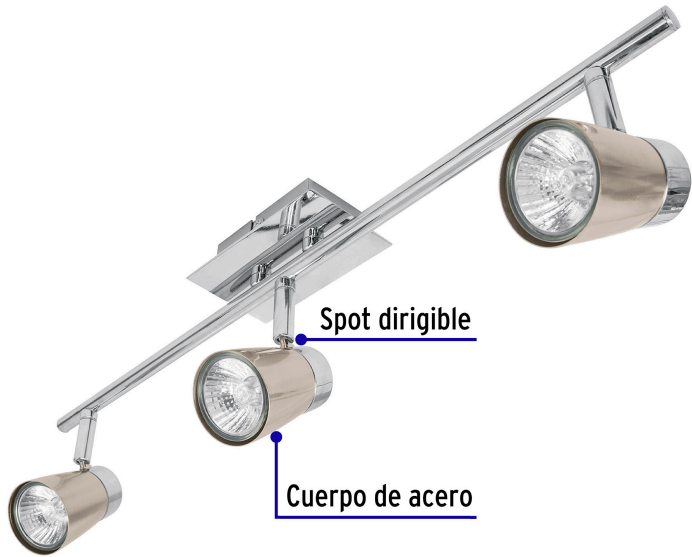

VOLTECK LAIT

CÓDIGO: 48434 CLAVE: SOB-303S

Luminario de sobreponer con 3 spots base GU10, VOLTECK

- Cuerpo de acero con acabado cromo y satín, portalámpara cerámico
- 3 Spots dirigibles
- Compatible con lámparas LED o halógenas (no incluidas)
- Para uso en el hogar, pasillos, vestíbulos, exhibidores y más

Certificaciones y garantías

- Cumple la norma: NOM-064-SCFI

Especificaciones

Potencia máxima	150 W
Tensión / Frecuencia	120 V / 60 Hz
Dimensiones (largo x alto)	55 cm x 12 cm
Empaque individual	Caja
Inner	1
Máster	8
Pallet	144

País de origen

Fabricado en China bajo las estrictas especificaciones de GRUPO TRUPER

Imágenes complementarias

EMPAQUE MASTER

Contiene: 8 piezas

Peso: 7.2 kg (15.9 lb)