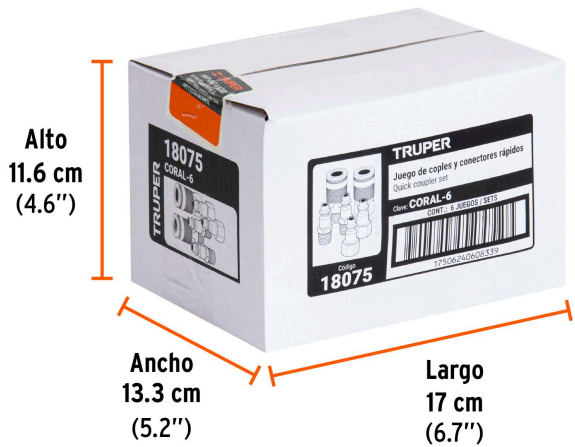

Certificaciones y garantías

Especificaciones

Tipo de cuerda	1/4" NPT
Empaque individual	Blíster
Inner	6
Máster	36
Pallet	2160

Incluye

- 1 Cople "F" (hembra)
- 1 Cople "M" (macho)
- 2 Conectores "F" (hembras)
- 2 Conectores "M" (machos)

País de origen

Fabricado en China bajo las estrictas especificaciones de GRUPO TRUPER

Imágenes complementarias

EMPAQUE INDIVIDUAL

EMPAQUE INNER

Contiene: 6 piezas

Peso: 1.62 kg (3.6 lb)

EMPAQUE MÁSTER

Contiene: 6 inner (36 piezas)

Peso: 10.2 kg (22.5 lb)

Imágenes complementarias