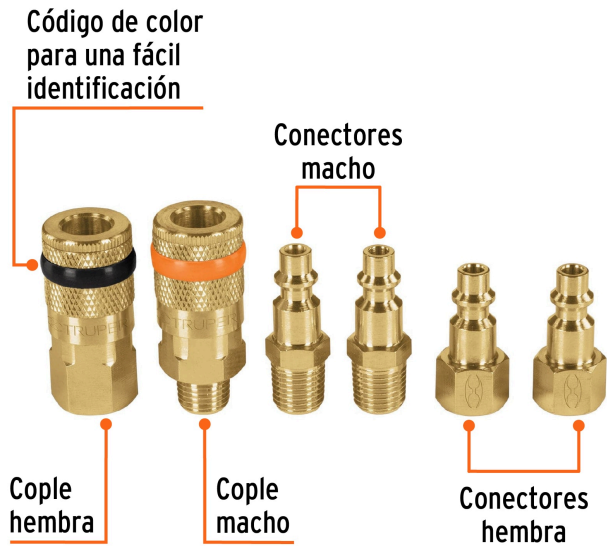

TRUPER

CÓDIGO: 18075 CLAVE: CORAL-6

Juego de 4 conectores rápidos y 2 coples, de latón, TRUPER

- Conexiones con cuerda de 1/4" NPT
- 2 coples con código de color para una fácil identificación (naranja macho y negro hembra)
- 4 conectores rápidos (hembra y macho)
- Sistema de cambio rápido
- Ideales para compresores de aire y herramientas neumáticas
- 6 balines, en coples hembra y macho para mayor sujeción

Certificaciones y garantías

Especificaciones

Tipo de cuerda	1/4" NPT
Empaque individual	Blíster
Inner	6
Máster	36
Pallet	2160

Incluye

- 1 Cople "F" (hembra)
- 1 Cople "M" (macho)
- 2 Conectores "F" (hembras)
- 2 Conectores "M" (machos)

País de origen

Fabricado en China bajo las estrictas especificaciones de GRUPO TRUPER

Imágenes complementarias

EMPAQUE INDIVIDUAL

EMPAQUE INNER

Contiene: 6 piezas

Peso: 1.62 kg (3.6 lb)

EMPAQUE MÁSTER

Contiene: 6 inner (36 piezas)

Peso: 10.2 kg (22.5 lb)

Imágenes complementarias