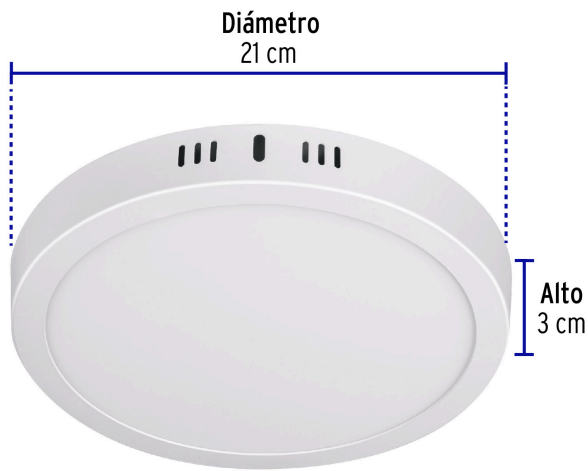

Datos de Empaque (Medidas y pesos aproximados)

Empaque Individual

Medidas: Alto: 21.5 cm (8 1/2") Ancho: 2.9 cm (1 1/4") Largo: 21.5 cm (8 1/2") **Peso:** 0.41 kg (0.90 lb)

Inner

Medidas: Alto: 23 cm (9") Ancho: 12.6 cm (5") Largo: 22.7 cm (9") **Peso:** 1.78 kg (3.92 lb)

Master

Medidas: Alto: 24.8 cm (9 3/4") Ancho: 47 cm (18 1/2") Largo: 65 cm (25 1/2") **Peso:** 18.46 kg (40.70 lb)

Imágenes complementarias