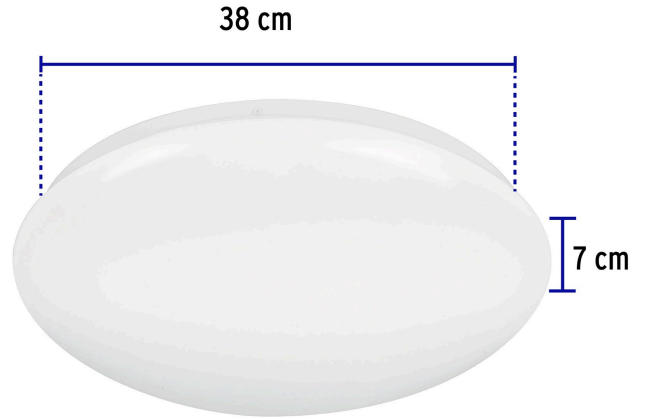

Imágenes complementarias