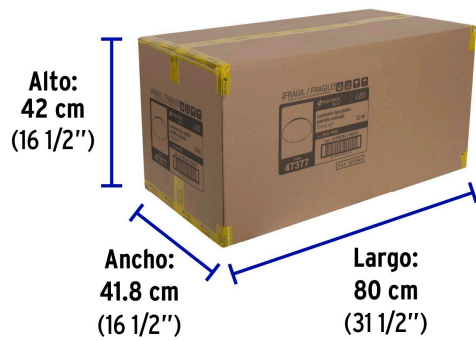

Certificaciones y garantías

- Cumple la norma: NOM-003-SCFI

Especificaciones

Potencia	22 W
Flujo luminoso	1 600 lm
Tensión / Frecuencia	120 V - 220 V / 60 Hz
Corriente	305 mA - 166 mA
Temperatura de color	6 500 k / Luz de día
Dimensiones (alto x diámetro)	7 cm x 38 cm
Empaque individual	Caja
Inner	2
Master	10
Pallet	60

Incluye

Driver

País de origen

Fabricado en China bajo las estrictas especificaciones de GRUPO TRUPER

Imágenes complementarias

EMPAQUE INDIVIDUAL

Peso: 0.72 kg (1.6 lb)

EMPAQUE INNER

Contiene: 2 piezas

Peso: 1.68 kg (3.7 lb)

Imágenes complementarias

EMPAQUE MASTER

Contiene: 5 inner (10 piezas)

Peso: 9.5 kg (20.9 lb)