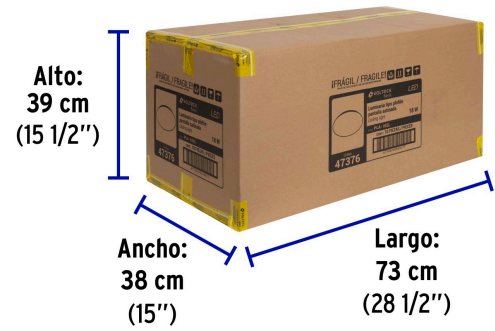

Certificaciones y garantías

- Cumple la norma: NOM-003-SCFI

Especificaciones

Potencia	18 W
Flujo luminoso	1 400 lm
Tensión / Frecuencia	120 V - 220 V / 60 Hz
Corriente	250 mA - 136 mA
Temperatura de color	6 500 k / Luz de día
Dimensiones (alto x diámetro)	6 cm x 33 cm
Empaque individual	Caja
Inner	2
Máster	10
Pallet	120

Incluye

Driver

País de origen

Fabricado en China bajo las estrictas especificaciones de GRUPO TRUPER

Imágenes complementarias

EMPAQUE INDIVIDUAL

Peso: 0.56 kg (1.2 lb)

Imágenes complementarias

EMPAQUE INNER

Contiene: 2 piezas

Peso: 1.33 kg (2.9 lb)

EMPAQUE MASTER

Contiene: 5 inner (10 piezas)

Peso: 7.7 kg (17 lb)