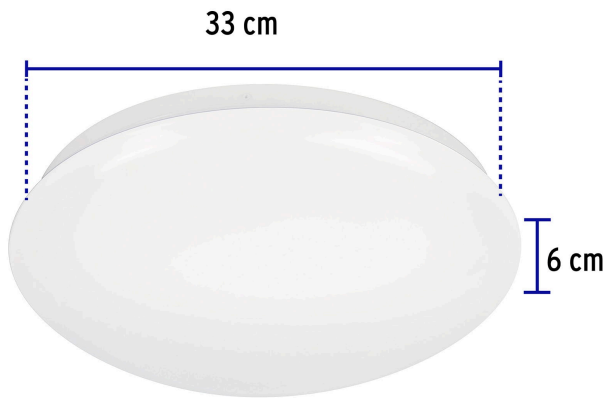

Imágenes complementarias