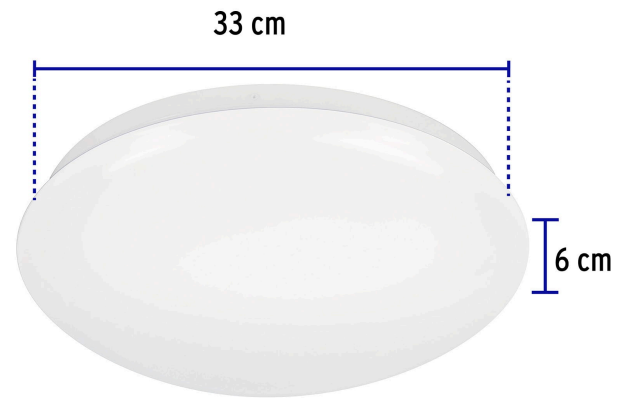

Imágenes complementarias