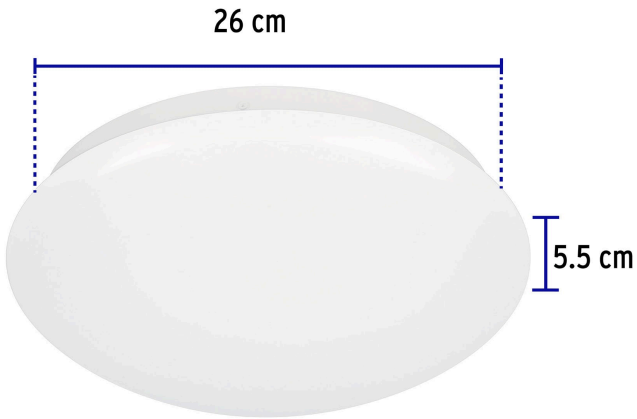

Imágenes complementarias