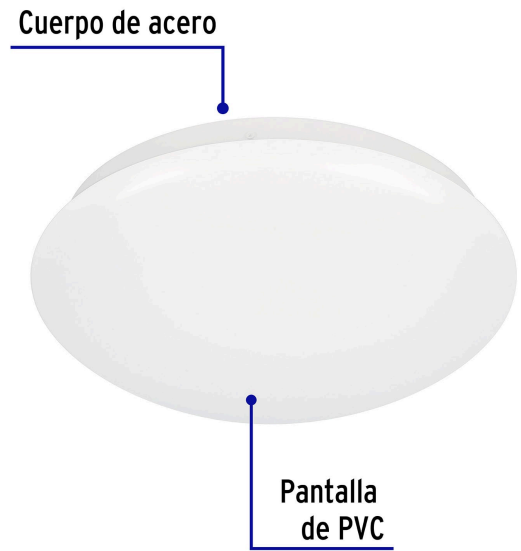

Imágenes complementarias