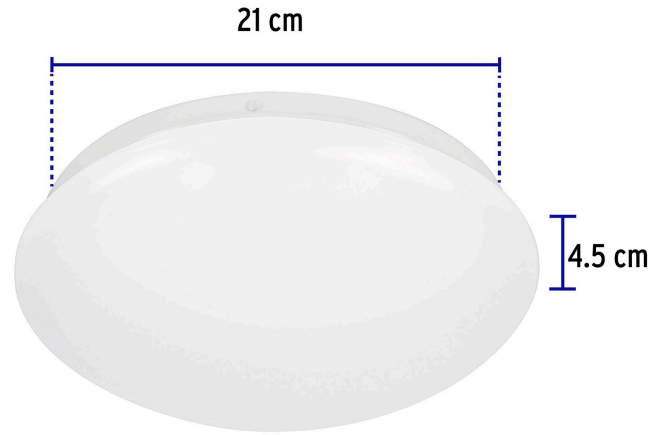

Imágenes complementarias