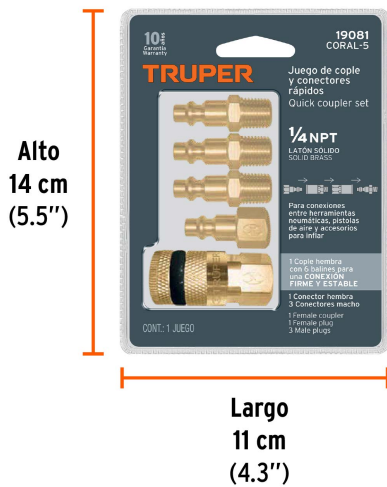

TRUPER

CÓDIGO: 19081 CLAVE: CORAL-5

Juego de 4 conectores rápidos y 1 cople, de latón, TRUPER

- Conexiones con cuerda de 1/4" NPT
- Cople con código de color para una fácil identificación (negro hembra)
- 4 conectores rápidos (hembra y macho)
- Sistema de cambio rápido
- Ideales para compresores de aire y herramientas neumáticas
- 6 balines, en cople hembra para mayor sujeción

Certificaciones y garantías

Especificaciones

Tipo de cuerda	1/4" NPT
Empaque individual	Blíster
Inner	6
Máster	72
Pallet	2808

Incluye

- 3 Conectores "M" (machos)
- 1 Cople "F" (hembra)
- 1 Conector "F" (hembra)

País de origen

Fabricado en China bajo las estrictas especificaciones de GRUPO TRUPER

Imágenes complementarias

EMPAQUE INDIVIDUAL

EMPAQUE INNER

Imágenes complementarias

EMPAQUE MÁSTER

Contiene: 12 inner (72 piezas)

Peso: 14.42 kg (31.8 lb)