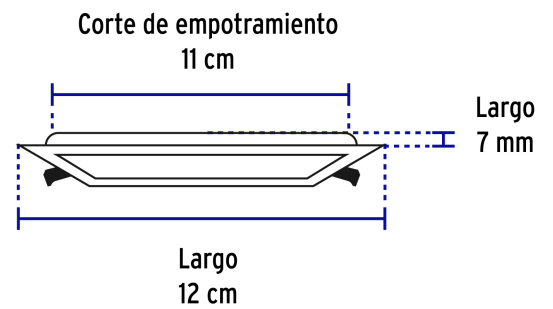

País de origen

Fabricado en China bajo las estrictas especificaciones de GRUPO TRUPER

Incluye

Driver

Imágenes complementarias

Para espacios reducidos entre falso plafón y losa