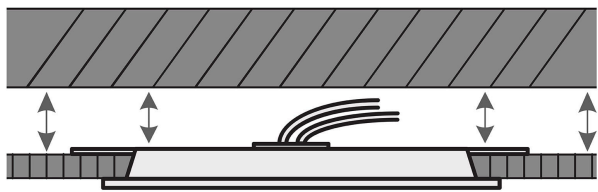

País de origen

Fabricado en China bajo las estrictas especificaciones de GRUPO TRUPER

Incluye

Driver

Imágenes complementarias

Para espacios reducidos entre falso plafón y losa