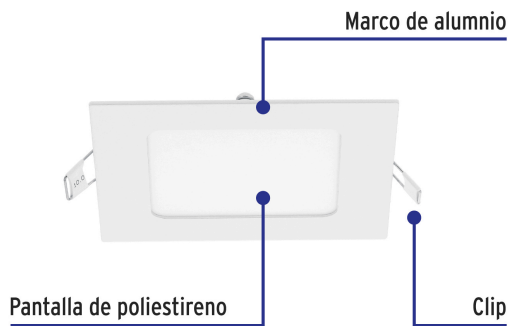

País de origen

Fabricado en China bajo las estrictas especificaciones de GRUPO TRUPER

Incluye

Driver

Imágenes complementarias

Para espacios reducidos entre falso plafón y losa