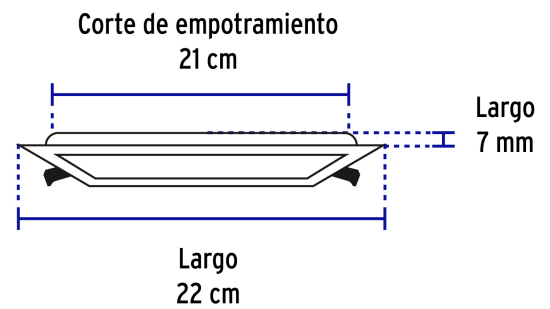

**Certificaciones y garantías**

- Cumple la norma: NOM-003-SCFI

**Especificaciones**

Potencia	18 W
Flujo luminoso	1 600 lm
Tensión / Frecuencia	127 V / 60 Hz
Corriente	240 mA
Temperatura de color	6 500 K / Luz de día
Índice de Reproducción Cromática	80
Tiempo de vida	15,000 horas / 15 años
Corte para empotramiento	21 cm
Dimensiones (alto x lado)	7 mm x 22 cm
Empaque individual	Caja
Inner	2
Master	10
Pallet	400

País de origen

Fabricado en China bajo las estrictas especificaciones de GRUPO TRUPER

Incluye

Driver

Imágenes complementarias

Para espacios reducidos entre falso plafón y losa

EMPAQUE INDIVIDUAL

Peso: 0.38 kg (0.8 lb)

Imágenes complementarias

EMPAQUE INNER

Contiene: 2 piezas

Peso: 0.82 kg (1.8 lb)

EMPAQUE MASTER

Contiene: 5 inner (10 piezas)

Peso: 4.54 kg (10 lb)