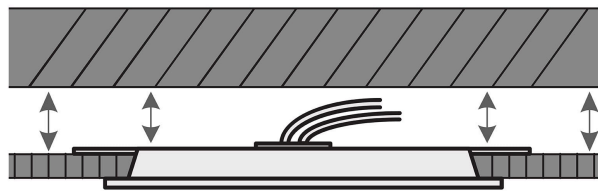

**Certificaciones y garantías**

- Cumple la norma: NOM-003-SCFI

**Especificaciones**

Potencia	18 W
Flujo luminoso	1 600 lm
Tensión / Frecuencia	127 V / 60 Hz
Corriente	240 mA
Temperatura de color	6 500 K / Luz de día
Índice de Reproducción Cromática	80
Tiempo de vida	15,000 horas / 15 años
Corte para empotramiento	21 cm
Dimensiones (alto x lado)	7 mm x 22 cm
Empaque individual	Caja
Inner	2
Master	10
Pallet	400

País de origen

Fabricado en China bajo las estrictas especificaciones de GRUPO TRUPER

Incluye

Driver

Imágenes complementarias

Para espacios reducidos entre falso plafón y losa

EMPAQUE INDIVIDUAL

Peso: 0.38 kg (0.8 lb)