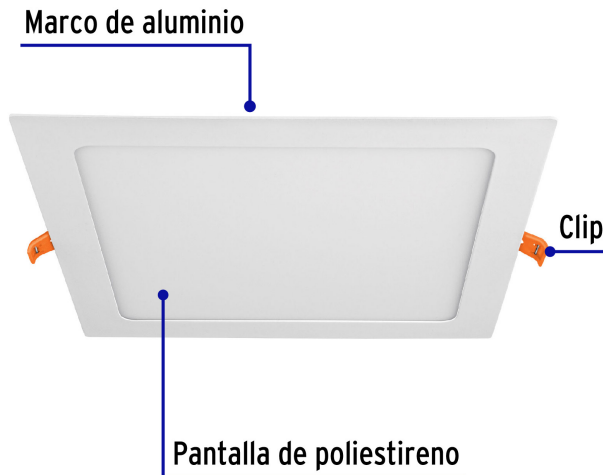

VOLTECK LAIT

CÓDIGO: 48542 CLAVE: EMP-402L

Luminario LED plafón 18W 6500K ultradelgado cuadrado VOLTECK

- Marco de aluminio y pantalla de poliestireno
- Clips para fácil instalación
- Encendido instantáneo (proporciona el 100% de brillo al encender)
- LED integrado
- Ideal para hogar, escaleras, pasillos, vestíbulos y comercios

**Certificaciones y garantías**

- Cumple la norma: NOM-003-SCFI

**Especificaciones**

Potencia	18 W
Flujo luminoso	1 600 lm
Tensión / Frecuencia	127 V / 60 Hz
Corriente	240 mA
Temperatura de color	6 500 K / Luz de día
Índice de Reproducción Cromática	80
Tiempo de vida	15,000 horas / 15 años
Corte para empotramiento	21 cm
Dimensiones (alto x lado)	7 mm x 22 cm
Empaque individual	Caja
Inner	2
Master	10
Pallet	400

País de origen

Fabricado en China bajo las estrictas especificaciones de GRUPO TRUPER

Incluye

Driver

Imágenes complementarias

Para espacios reducidos entre falso plafón y losa

EMPAQUE INDIVIDUAL

Peso: 0.38 kg (0.8 lb)