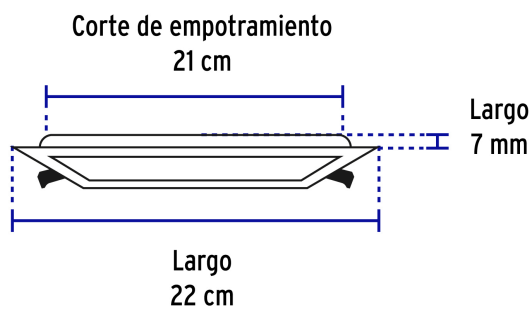

**Certificaciones y garantías**

- Cumple la norma: NOM-003-SCFI

**Especificaciones**

Potencia	18 W
Flujo luminoso	1 600 lm
Tensión / Frecuencia	127 V / 60 Hz
Corriente	240 mA
Temperatura de color	6 500 K / Luz de día
Índice de Reproducción Cromática	80
Tiempo de vida	15,000 horas / 15 años
Corte para empotramiento	21 cm
Dimensiones (alto x lado)	7 mm x 22 cm
Empaque individual	Caja
Inner	2
Máster	10
Pallet	400

**País de origen**

Fabricado en China bajo las estrictas especificaciones de GRUPO TRUPER

**Incluye**

Driver

**Imágenes complementarias**

Para espacios reducidos entre falso plafón y losa

**EMPAQUE INDIVIDUAL**