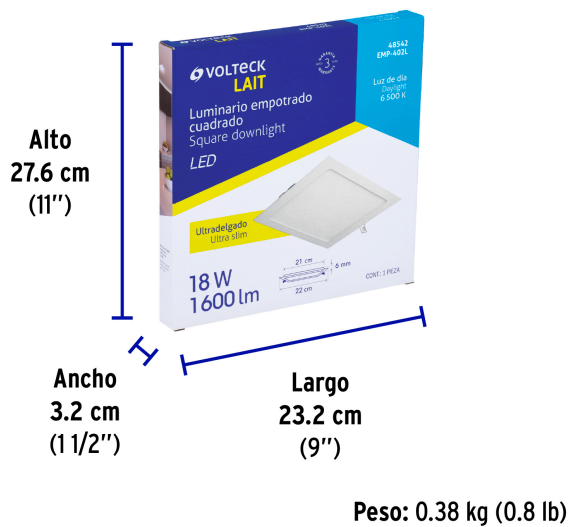

## VOLTECK LAIT

CÓDIGO: 48542 CLAVE: EMP-402L

**Luminario LED plafón 18W 6500K ultradelgado cuadrado VOLTECK**

- Marco de aluminio y pantalla de poliestireno
- Clips para fácil instalación
- Encendido instantáneo (proporciona el 100% de brillo al encender)
- LED integrado
- Ideal para hogar, escaleras, pasillos, vestíbulos y comercios

**Certificaciones y garantías**

- Cumple la norma: NOM-003-SCFI

**Especificaciones**

Potencia	18 W
Flujo luminoso	1 600 lm
Tensión / Frecuencia	127 V / 60 Hz
Corriente	240 mA
Temperatura de color	6 500 K / Luz de día
Índice de Reproducción Cromática	80
Tiempo de vida	15,000 horas / 15 años
Corte para empotramiento	21 cm
Dimensiones (alto x lado)	7 mm x 22 cm
Empaque individual	Caja
Inner	2
Máster	10
Pallet	400

**País de origen**

Fabricado en China bajo las estrictas especificaciones de GRUPO TRUPER

**Incluye**

Driver

**Imágenes complementarias**

Para espacios reducidos entre falso plafón y losa

**EMPAQUE INDIVIDUAL**

**EMPAQUE INNER**

Contiene: 2 piezas