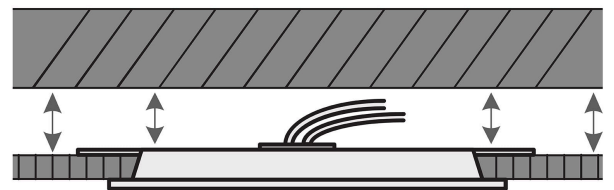

**Certificaciones y garantías**

- Cumple la norma: NOM-003-SCFI

**Especificaciones**

Potencia	18 W
Flujo luminoso	1 600 lm
Tensión / Frecuencia	127 V / 60 Hz
Corriente	240 mA
Temperatura de color	6 500 K / Luz de día
Índice de Reproducción Cromática	80
Tiempo de vida	15,000 horas / 15 años
Corte para empotramiento	21 cm
Dimensiones (alto x lado)	7 mm x 22 cm
Empaque individual	Caja
Inner	2
Máster	10
Pallet	400

**País de origen**

Fabricado en China bajo las estrictas especificaciones de GRUPO TRUPER

**Incluye**

Driver

**Imágenes complementarias**

Para espacios reducidos entre falso plafón y losa

**EMPAQUE INDIVIDUAL**