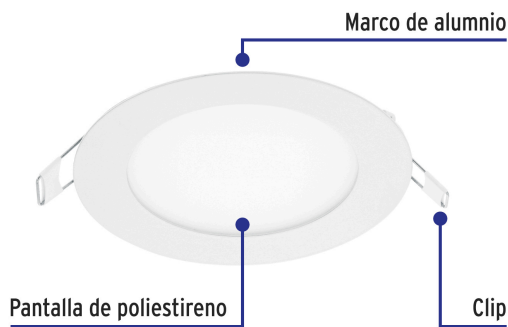

Datos de Empaque (Medidas y pesos aproximados)

Empaque Individual

Medidas: Alto: 14.9 cm (5 3/4") Ancho: 3.4 cm (1 1/4") Largo: 14.4 cm (5 3/4") **Peso:** 0.12 kg (0.26 lb)

Inner

Medidas: Alto: 16.8 cm (6 1/2") Ancho: 15.5 cm (6") Largo: 15.7 cm (6 1/4") **Peso:** 0.57 kg (1.26 lb)

Master

Medidas: Alto: 36 cm (14 1/4") Ancho: 18 cm (7") Largo: 78.5 cm (31") **Peso:** 6.3 kg (13.89 lb)

País de origen

Fabricado en China bajo las estrictas especificaciones de GRUPO TRUPER

Incluye

Driver

Imágenes complementarias

Para espacios reducidos entre falso plafón y losa