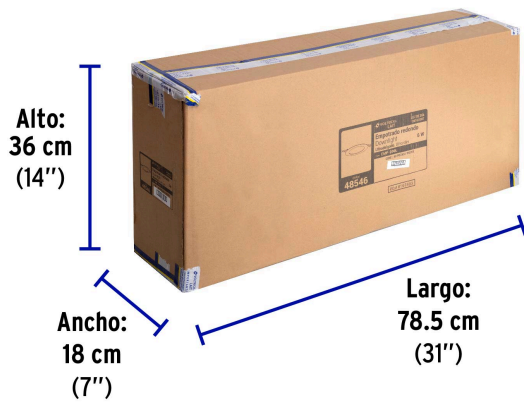

Datos de Empaque (Medidas y pesos aproximados)

Empaque Individual

Medidas: Alto: 14.9 cm (5 3/4") Ancho: 3.4 cm (1 1/4") Largo: 14.4 cm (5 3/4") **Peso:** 0.12 kg (0.26 lb)

Inner

Medidas: Alto: 16.8 cm (6 1/2") Ancho: 15.5 cm (6") Largo: 15.7 cm (6 1/4") **Peso:** 0.57 kg (1.26 lb)

Master

Medidas: Alto: 36 cm (14 1/4") Ancho: 18 cm (7") Largo: 78.5 cm (31") **Peso:** 6.3 kg (13.89 lb)

País de origen

Fabricado en China bajo las estrictas especificaciones de GRUPO TRUPER

Incluye

Driver

Prohibida su reproducción o divulgación total o parcial así como su uso o aprovechamiento sin autorización escrita de Truper, S.A. de C.V.

Imágenes complementarias

EMPAQUE INDIVIDUAL

Peso: 0.12 kg (0.26 lb)

EMPAQUE INNER

Contiene: 4 piezas

Peso: 0.57 kg (1.26 lb)

EMPAQUE MASTER

Contiene: 10 inner (40 piezas)

Peso: 6.3 kg (13.89 lb)