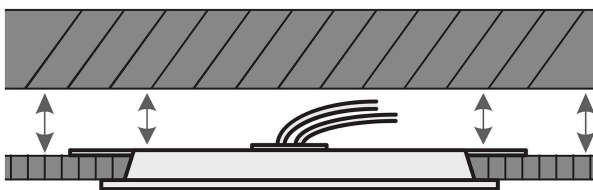

Master

Medidas: Alto: 36 cm (14 1/4") Ancho: 18 cm (7") Largo: 78.5 cm (31") **Peso:** 6.3 kg (13.89 lb)

País de origen

Fabricado en China bajo las estrictas especificaciones de GRUPO TRUPER

Incluye

Driver

Imágenes complementarias

Para espacios reducidos entre falso plafón y losa

© 2026 TRUPER, S.A. DE C.V. TODOS LOS DERECHOS RESERVADOS.

Los productos ilustrados y la información pueden cambiar sin previo aviso, como resultado de nuestros procesos de mejora continua.