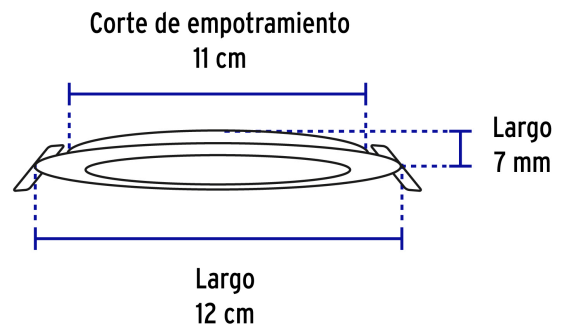

Datos de Empaque (Medidas y pesos aproximados)

Empaque Individual

Medidas: Alto: 14.9 cm (5 3/4") Ancho: 3.4 cm (1 1/4") Largo: 14.4 cm (5 3/4") **Peso:** 0.12 kg (0.26 lb)

Inner

Medidas: Alto: 16.8 cm (6 1/2") Ancho: 15.5 cm (6") Largo: 15.7 cm (6 1/4") **Peso:** 0.57 kg (1.26 lb)

Master

Medidas: Alto: 36 cm (14 1/4") Ancho: 18 cm (7") Largo: 78.5 cm (31") **Peso:** 6.3 kg (13.89 lb)

País de origen

Fabricado en China bajo las estrictas especificaciones de GRUPO TRUPER

Incluye

Driver

Imágenes complementarias

Para espacios reducidos entre falso plafón y losa