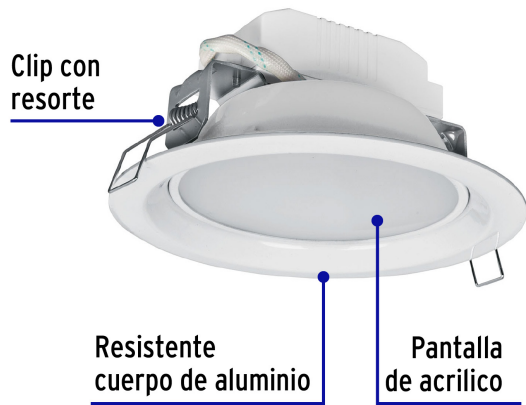

Imágenes complementarias