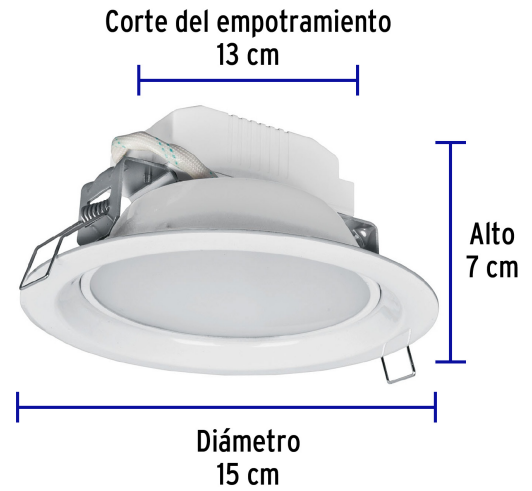

Imágenes complementarias