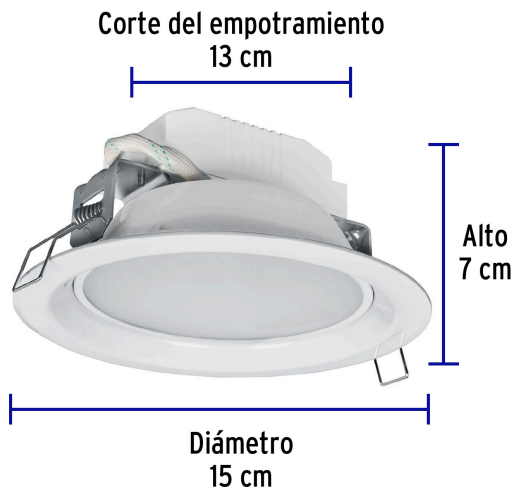

Imágenes complementarias