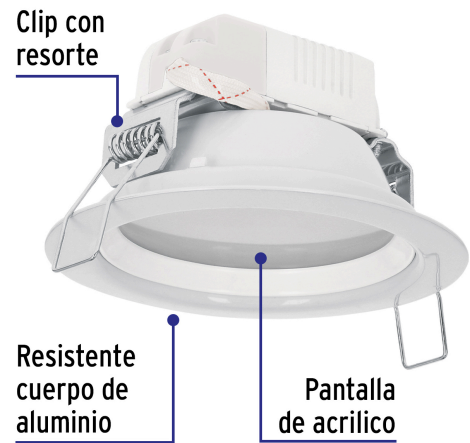

Imágenes complementarias