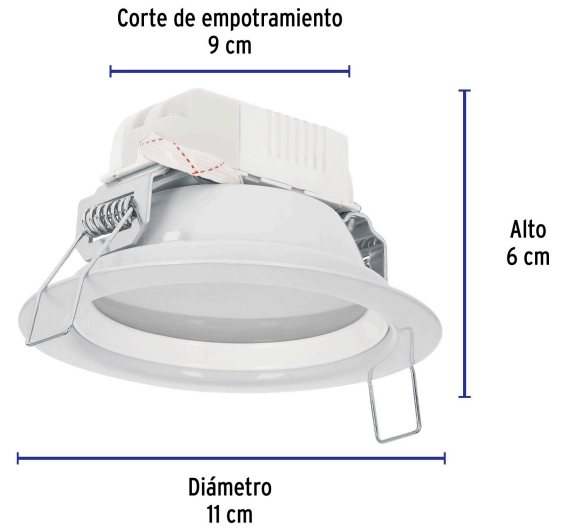

Imágenes complementarias