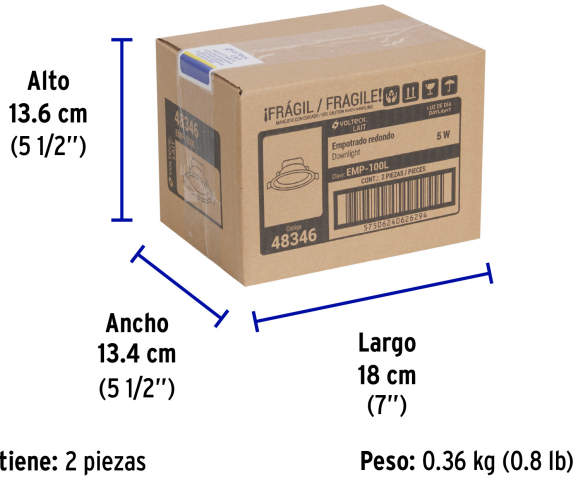

Luz de día
6,500 K

LED

Certificaciones y garantías

- Cumple la norma: NOM-003-SCFI

Especificaciones

Potencia	5 W
Flujo luminoso	440 lm
Tensión	120 V - 240 V
Temperatura de color	6 500 K / Luz de día
Índice de Reproducción Cromática (IRC)	80
Tiempo de vida	30,000 horas / 30 años
Corte para empotramiento	9 cm
Dimensiones (alto x diámetro)	6 cm x 11 cm
Empaque individual	Caja
Inner	2
Máster	20
Pallet	560

Incluye

Driver

País de origen

Fabricado en China bajo las estrictas especificaciones de GRUPO TRUPER

Imágenes complementarias

EMPAQUE INDIVIDUAL

Peso: 0.15 kg (0.3 lb)

Imágenes complementarias

EMPAQUE INNER

EMPAQUE MASTER