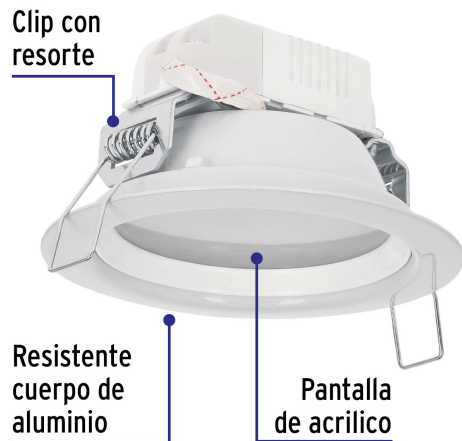

Imágenes complementarias