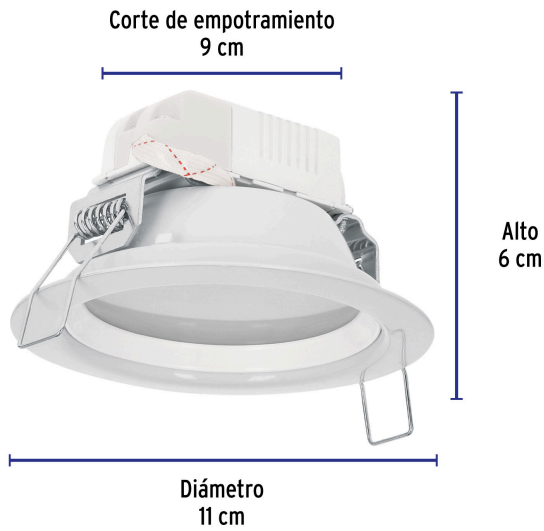

Imágenes complementarias