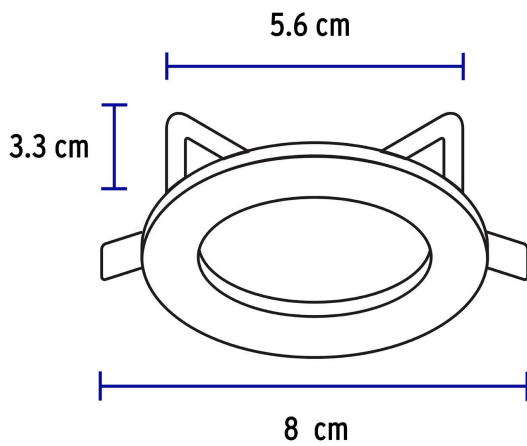

Datos de Empaque (Medidas y pesos aproximados)

Empaque Individual

Medidas: Alto: 8.7 cm (3 1/2") Ancho: 4 cm (1 1/2") Largo: 8.7 cm (3 1/2")
Peso: 0.06 kg (0.13 lb)

Inner

Medidas: Alto: 9.3 cm (3 3/4") Ancho: 8.7 cm (3 1/2") Largo: 18.2 cm (7 1/4")
Peso: 0.31 kg (0.68 lb)

Master

Medidas: Alto: 21 cm (8 1/4") Ancho: 28 cm (11") Largo: 38 cm (15") **Peso:** 4.14 kg (9.13 lb)

Imágenes complementarias