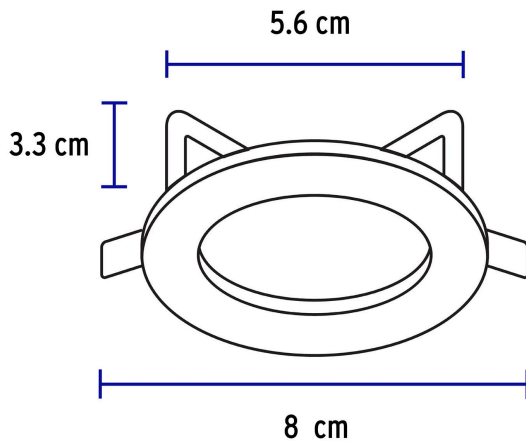

Datos de Empaque (Medidas y pesos aproximados)

Empaque Individual

Medidas: Alto: 8.7 cm (3 1/2") Ancho: 4 cm (1 1/2") Largo: 8.7 cm (3 1/2")
Peso: 0.06 kg (0.13 lb)

Inner

Medidas: Alto: 9.3 cm (3 3/4") Ancho: 8.7 cm (3 1/2") Largo: 18.2 cm (7 1/4")
Peso: 0.31 kg (0.68 lb)

Master

Medidas: Alto: 21 cm (8 1/4") Ancho: 28 cm (11") Largo: 38 cm (15") **Peso:** 4.14 kg (9.13 lb)

Imágenes complementarias