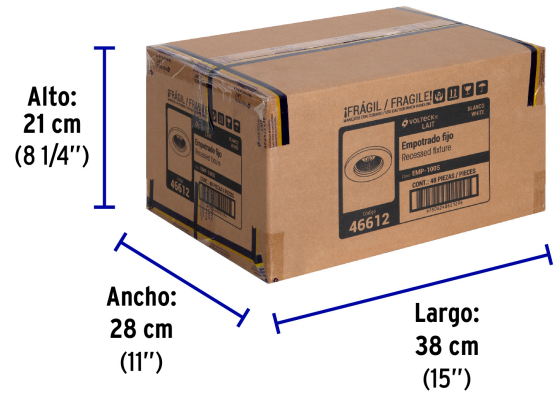

País de origen**Fabricado en China bajo las estrictas especificaciones de GRUPO TRUPER**

Datos de Empaque (Medidas y pesos aproximados)

Empaque Individual

Medidas: Alto: 8.7 cm (3 1/2") Ancho: 4 cm (1 1/2") Largo: 8.7 cm (3 1/2")
Peso: 0.06 kg (0.13 lb)

Inner

Medidas: Alto: 9.3 cm (3 3/4") Ancho: 8.7 cm (3 1/2") Largo: 18.2 cm (7 1/4")
Peso: 0.31 kg (0.68 lb)

Master

Medidas: Alto: 21 cm (8 1/4") Ancho: 28 cm (11") Largo: 38 cm (15") **Peso:** 4.14 kg (9.13 lb)

Imágenes complementarias

Fácil instalación

EMPAQUE INDIVIDUAL

Imágenes complementarias

EMPAQUE INNER

Contiene: 4 piezas

Peso: 0.31 kg (0.68 lb)

EMPAQUE MASTER

Contiene: 12 inner (48 piezas)

Peso: 4.14 kg (9.13 lb)