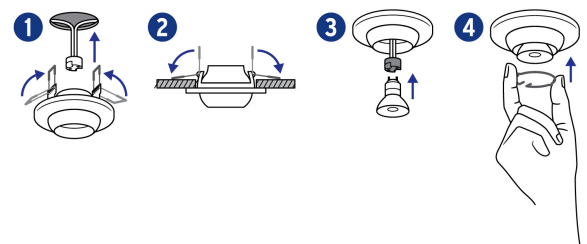

Inner

Medidas: Alto: 9.3 cm (3 3/4") Ancho: 8.7 cm (3 1/2") Largo: 18.2 cm (7 1/4")
Peso: 0.31 kg (0.68 lb)

Master

Medidas: Alto: 21 cm (8 1/4") Ancho: 28 cm (11") Largo: 38 cm (15") **Peso:** 4.14 kg (9.13 lb)

Imágenes complementarias

Fácil instalación

Imágenes complementarias

EMPAQUE INDIVIDUAL

EMPAQUE INNER

EMPAQUE MASTER