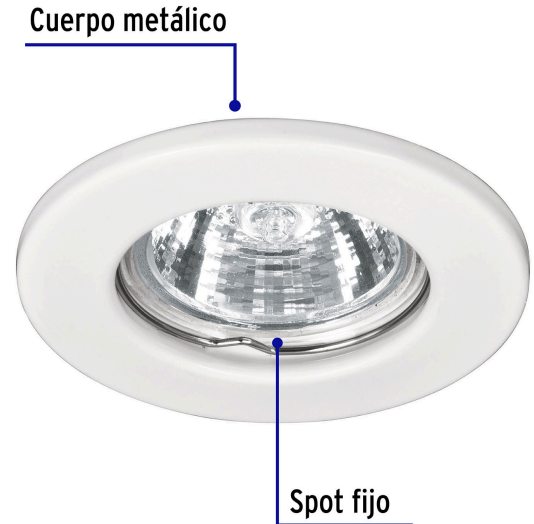

Datos de Empaque (Medidas y pesos aproximados)

Empaque Individual

Medidas: Alto: 8.7 cm (3 1/2") Ancho: 4 cm (1 1/2") Largo: 8.7 cm (3 1/2")
Peso: 0.06 kg (0.13 lb)

Inner

Medidas: Alto: 9.3 cm (3 3/4") Ancho: 8.7 cm (3 1/2") Largo: 18.2 cm (7 1/4")
Peso: 0.31 kg (0.68 lb)

Master

Medidas: Alto: 21 cm (8 1/4") Ancho: 28 cm (11") Largo: 38 cm (15") **Peso:** 4.14 kg (9.13 lb)

Imágenes complementarias