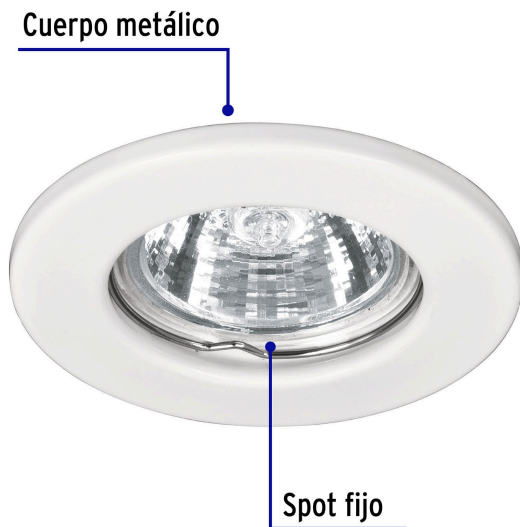

VOLTECK LAIT

CÓDIGO: 46612 CLAVE: EMP-100S

Luminario redondo blanco spot fijo, lámpara no incluida

- Cuerpo metálico
- Clips para instalación
- Compatibles con lámpara: LED o halógena
- *Para lámpara de 12 V se requiere transformador de bajo voltaje (no incluido)
- Lámpara no incluida

Inner

Medidas: Alto: 9.3 cm (3 3/4") Ancho: 8.7 cm (3 1/2") Largo: 18.2 cm (7 1/4")
Peso: 0.31 kg (0.68 lb)

Master

Medidas: Alto: 21 cm (8 1/4") Ancho: 28 cm (11") Largo: 38 cm (15") **Peso:** 4.14 kg (9.13 lb)

Imágenes complementarias

Fácil instalación

Imágenes complementarias

EMPAQUE INDIVIDUAL

EMPAQUE INNER

EMPAQUE MASTER