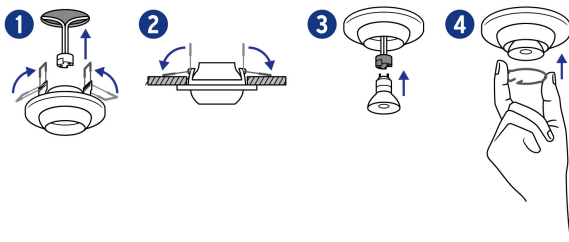

Inner

Medidas: Alto: 9.3 cm (3 3/4") Ancho: 8.7 cm (3 1/2") Largo: 18.2 cm (7 1/4")
Peso: 0.31 kg (0.68 lb)

Master

Medidas: Alto: 21 cm (8 1/4") Ancho: 28 cm (11") Largo: 38 cm (15") **Peso:** 4.14 kg (9.13 lb)

Imágenes complementarias

Fácil instalación

EMPAQUE INDIVIDUAL

Imágenes complementarias

EMPAQUE INNER

Contiene: 4 piezas

Peso: 0.31 kg (0.68 lb)

EMPAQUE MASTER