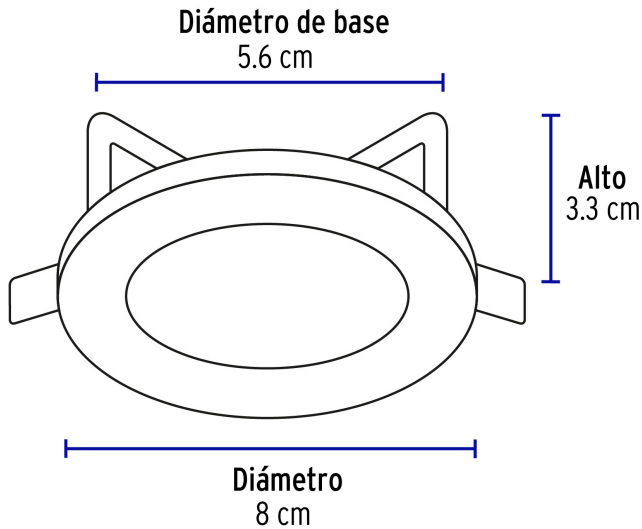

Datos de Empaque (Medidas y pesos aproximados)

Empaque Individual

Medidas: Alto: 8.7 cm (3 1/2") Ancho: 4.1 cm (1 1/2") Largo: 8.8 cm (3 1/2")
Peso: 0.06 kg (0.13 lb)

Inner

Medidas: Alto: 9.3 cm (3 3/4") Ancho: 8.7 cm (3 1/2") Largo: 18.2 cm (7 1/4")
Peso: 0.31 kg (0.68 lb)

Master

Medidas: Alto: 21.2 cm (8 1/4") Ancho: 28.3 cm (11 1/4") Largo: 38 cm (15")
Peso: 4.1 kg (9.04 lb)

Imágenes complementarias