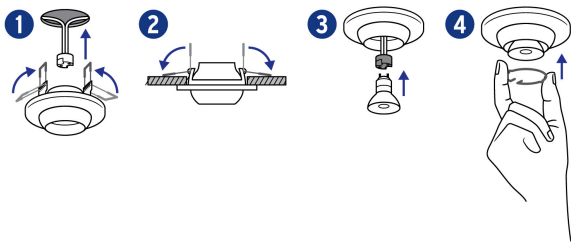

Inner

Medidas: Alto: 9.3 cm (3 3/4") Ancho: 8.7 cm (3 1/2") Largo: 18.2 cm (7 1/4")
Peso: 0.31 kg (0.68 lb)

Master

Medidas: Alto: 21.2 cm (8 1/4") Ancho: 28.3 cm (11 1/4") Largo: 38 cm (15")
Peso: 4.1 kg (9.04 lb)

Imágenes complementarias

Fácil instalación

EMPAQUE INDIVIDUAL

Imágenes complementarias

EMPAQUE INNER

Contiene: 4 piezas

Peso: 0.31 kg (0.68 lb)

EMPAQUE MASTER