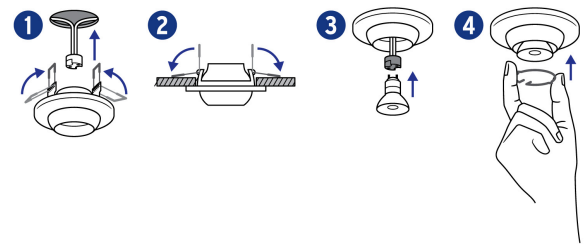

Inner

Medidas: Alto: 9.3 cm (3 3/4") Ancho: 8.7 cm (3 1/2") Largo: 18.2 cm (7 1/4")
Peso: 0.31 kg (0.68 lb)

Master

Medidas: Alto: 21.2 cm (8 1/4") Ancho: 28.3 cm (11 1/4") Largo: 38 cm (15")
Peso: 4.1 kg (9.04 lb)

Imágenes complementarias

Fácil instalación

Cuerpo metálico

Spot fijo

Imágenes complementarias

EMPAQUE INDIVIDUAL

EMPAQUE INNER

EMPAQUE MASTER