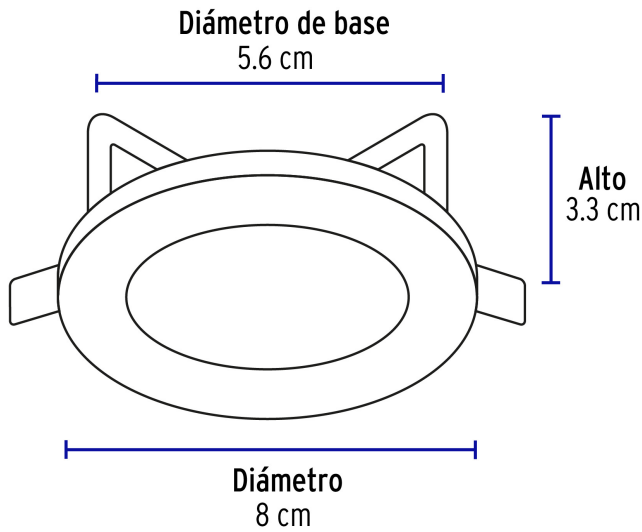

Datos de Empaque (Medidas y pesos aproximados)

Empaque Individual

Medidas: Alto: 8.7 cm (3 1/2") Ancho: 4 cm (1 1/2") Largo: 8.8 cm (3 1/2")
Peso: 0.06 kg (0.13 lb)

Inner

Medidas: Alto: 9.3 cm (3 3/4") Ancho: 8.6 cm (3 1/2") Largo: 18.2 cm (7 1/4")
Peso: 0.3 kg (0.66 lb)

Master

Medidas: Alto: 21 cm (8 1/4") Ancho: 28.4 cm (11 1/4") Largo: 38 cm (15")
Peso: 4.1 kg (9.04 lb)

Imágenes complementarias