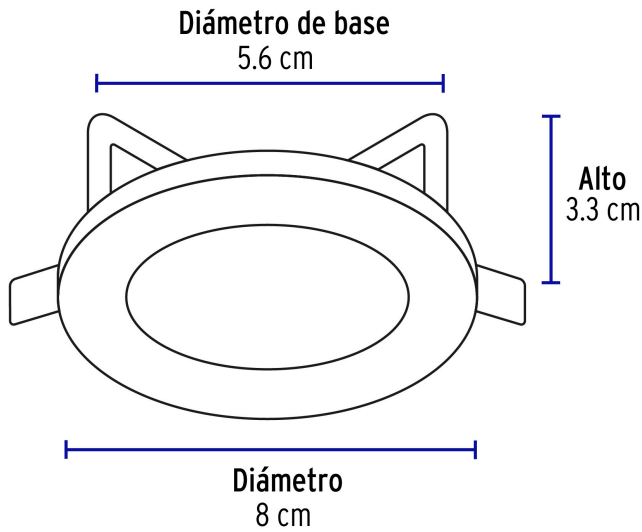

Datos de Empaque (Medidas y pesos aproximados)

Empaque Individual

Medidas: Alto: 8.7 cm (3 1/2") Ancho: 4 cm (1 1/2") Largo: 8.8 cm (3 1/2")
Peso: 0.06 kg (0.13 lb)

Inner

Medidas: Alto: 9.3 cm (3 3/4") Ancho: 8.6 cm (3 1/2") Largo: 18.2 cm (7 1/4")
Peso: 0.3 kg (0.66 lb)

Master

Medidas: Alto: 21 cm (8 1/4") Ancho: 28.4 cm (11 1/4") Largo: 38 cm (15")
Peso: 4.1 kg (9.04 lb)

Imágenes complementarias