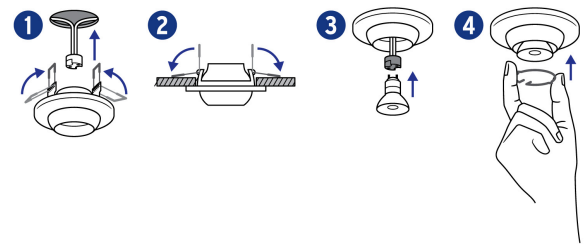

Inner

Medidas: Alto: 9.3 cm (3 3/4") Ancho: 8.6 cm (3 1/2") Largo: 18.2 cm (7 1/4")
Peso: 0.3 kg (0.66 lb)

Master

Medidas: Alto: 21 cm (8 1/4") Ancho: 28.4 cm (11 1/4") Largo: 38 cm (15")
Peso: 4.1 kg (9.04 lb)

Imágenes complementarias

Fácil instalación

Cuerpo metálico

Spot fijo

Imágenes complementarias

EMPAQUE INDIVIDUAL

EMPAQUE INNER

EMPAQUE MASTER