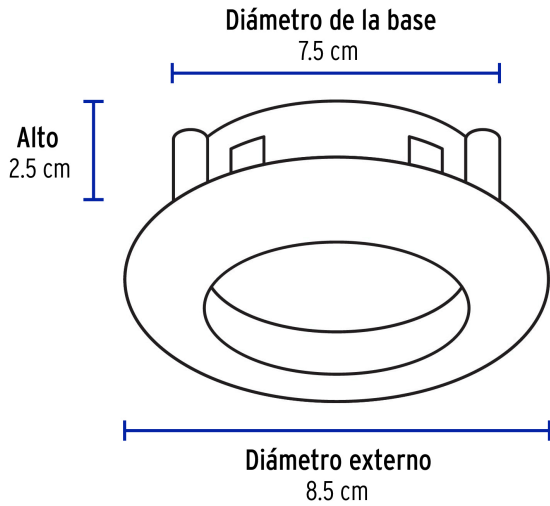

VOLTECK LAIT

CÓDIGO: 46615 CLAVE: EMP-103S

Luminario redondo blanco spot dirigible, lámpara no incluida

- Cuerpo metálico
- Clips para instalación
- Compatible con lámpara: LED o halógena (no incluida)
- Para lámpara de 12 V se requiere transformador de bajo voltaje (no incluido)
- Uso decorativo de acento

**Certificaciones y garantías**

- Cumple la norma: NOM-064-SCFI

**Especificaciones**

| | |
|---|--------------------|
| Acabado | Blanco |
| Potencia máxima | 50 W |
| Tensión / Frecuencia | 12 - 127 V / 60 Hz |
| Corriente | 390 mA |
| Dimensiones (diámetro de la base x diámetro externo x alto) | 7.5 x 8.5 x 2.5 cm |
| Empaque individual | Caja |
| Inner | 4 |
| Master | 48 |
| Pallet | 2400 |

País de origen**Fabricado en China bajo las estrictas especificaciones de GRUPO TRUPER**

Imágenes complementarias

Fácil instalación

EMPAQUE INDIVIDUAL

Peso: 0.11 kg (0.2 lb)

Imágenes complementarias

EMPAQUE INNER

Contiene: 4 piezas

Peso: 0.49 kg (1 lb)

EMPAQUE MASTER

Contiene: 12 inner (48 piezas)

Peso: 6.3 kg (13.9 lb)