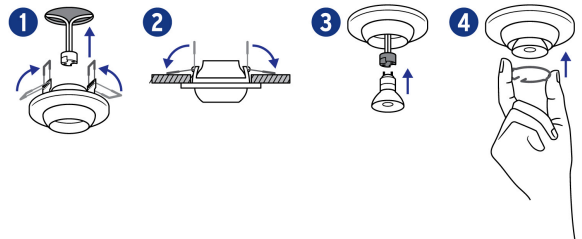

Fácil instalación