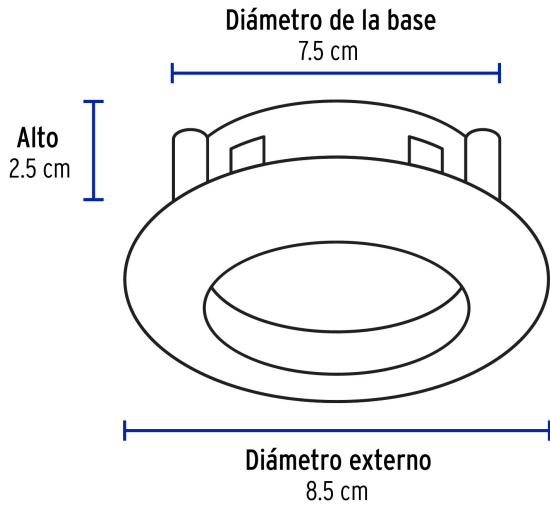

Imágenes complementarias