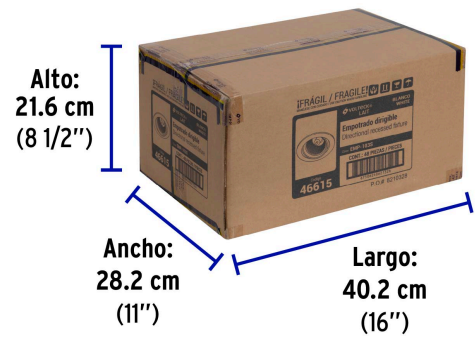

**Certificaciones y garantías**

- Cumple la norma: NOM-064-SCFI

**Especificaciones**

| | |
|---|--------------------|
| Acabado | Blanco |
| Potencia máxima | 50 W |
| Tensión / Frecuencia | 12 - 127 V / 60 Hz |
| Corriente | 390 mA |
| Dimensiones (diámetro de la base x diámetro externo x alto) | 7.5 x 8.5 x 2.5 cm |
| Empaque individual | Caja |
| Inner | 4 |
| Master | 48 |
| Pallet | 2400 |

País de origen**Fabricado en China bajo las estrictas especificaciones de GRUPO TRUPER**

Imágenes complementarias

Fácil instalación

EMPAQUE INDIVIDUAL

Peso: 0.11 kg (0.2 lb)

Imágenes complementarias

EMPAQUE INNER

Contiene: 4 piezas

Peso: 0.49 kg (1 lb)

EMPAQUE MASTER

Contiene: 12 inner (48 piezas)

Peso: 6.3 kg (13.9 lb)