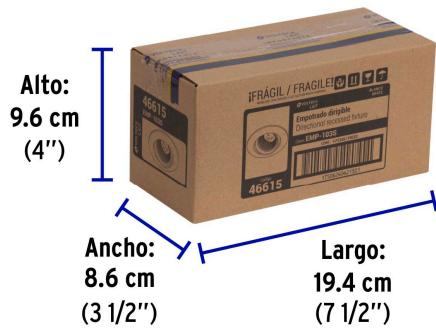

**Certificaciones y garantías**

- Cumple la norma: NOM-064-SCFI

**Especificaciones**

| | |
|---|--------------------|
| Acabado | Blanco |
| Potencia máxima | 50 W |
| Tensión / Frecuencia | 12 - 127 V / 60 Hz |
| Corriente | 390 mA |
| Dimensiones (diámetro de la base x diámetro externo x alto) | 7.5 x 8.5 x 2.5 cm |
| Empaque individual | Caja |
| Inner | 4 |
| Master | 48 |
| Pallet | 2400 |

País de origen**Fabricado en China bajo las estrictas especificaciones de GRUPO TRUPER**

Imágenes complementarias

Fácil instalación

EMPAQUE INDIVIDUAL

Peso: 0.11 kg (0.2 lb)

Imágenes complementarias

EMPAQUE INNER

Contiene: 4 piezas

Peso: 0.49 kg (1 lb)

EMPAQUE MASTER

Contiene: 12 inner (48 piezas)

Peso: 6.3 kg (13.9 lb)