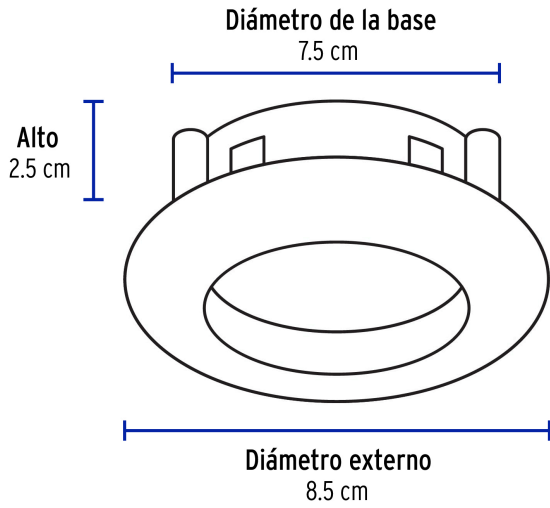

Imágenes complementarias