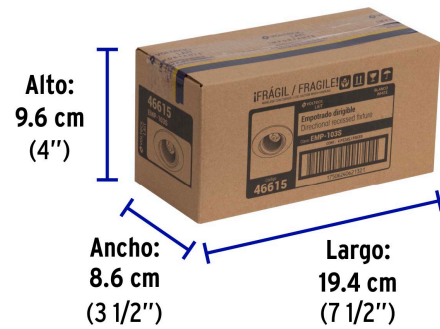

Base GX5.3

Lámpara MR16
NO incluida**Certificaciones y garantías**

- Cumple la norma: NOM-064-SCFI

**Especificaciones**

Acabado	Blanco
Potencia máxima	50 W
Tensión / Frecuencia	12 - 127 V / 60 Hz
Corriente	390 mA
Dimensiones (diámetro de la base x diámetro externo x alto)	7.5 x 8.5 x 2.5 cm
Empaque individual	Caja
Inner	4
Máster	48
Pallet	2400

Peso: 0.11 kg (0.2 lb)

EMPAQUE INNER

Contiene: 4 piezas

Peso: 0.49 kg (1 lb)

EMPAQUE MASTER

Contiene: 12 inner (48 piezas)

Peso: 6.3 kg (13.9 lb)