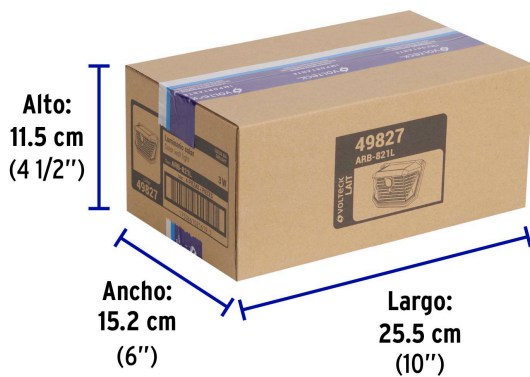

Certificaciones y garantías

Especificaciones

| | |
|---|--|
| Potencia (Panel solar) | 0.65 W |
| Tensión (Panel solar) | 5.5 V C.C. |
| Corriente (Panel solar) | 120 mAh |
| Potencia | 3 W |
| Flujo luminoso | 290 lm |
| Alcance del sensor | 5 m |
| Ángulo de detección | 130° |
| Tiempo activado | 14 segundos |
| Batería | Ion litio de 3.7 V C.C. / 1,200 mAh (incluida) |
| Tiempo de carga | 12 h |
| Duración de carga de la batería (constante) | 8 h (modo bajo) / 2.5 h (modo alto) |
| Índice de reproducción cromática (IRC) | 80 |
| Temperatura de color | 6,500 K / Luz de día |
| Tiempo de vida | 20,000 horas / 20 años |
| Grado IP | 65 |
| Dimensiones (Largo x Alto x Fondo) | 14 cm x 10 cm x 5 cm |

País de origen

Fabricado en China bajo las estrictas especificaciones de GRUPO TRUPER

Incluye

Tornillería

Imágenes complementarias

EMPAQUE INNER

Contiene: 4 piezas

Peso: 0.96 kg (2 lb)

EMPAQUE MASTER

Contiene: 6 inner (24 piezas)

Peso: 6.24 kg (13.8 lb)