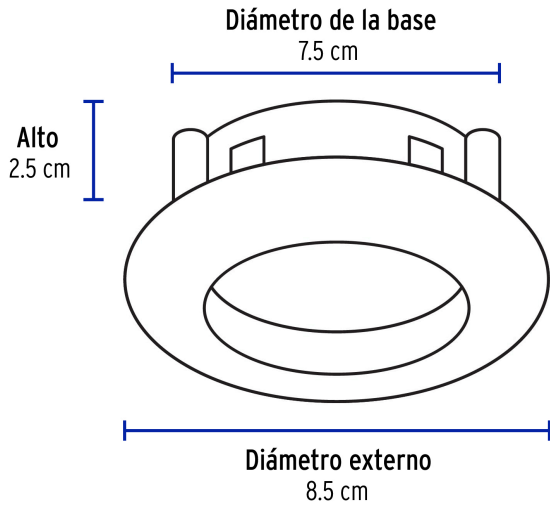

VOLTECK LAIT

CÓDIGO: 46617 CLAVE: EMP-104S

Luminario redondo negro spot dirigible, lámpara no incluida

- Cuerpo metálico
- Clips para instalación
- Compatible con lámpara: LED o halógena (no incluida)
- Para lámpara de 12 V se requiere transformador de bajo voltaje (no incluido)
- Uso decorativo de acento

**Certificaciones y garantías**

- Cumple la norma: NOM-064-SCFI

**Especificaciones**

Acabado	Negro
Potencia máxima	50 W
Tensión / Frecuencia	12 - 127 V / 60 Hz
Corriente	390 mA
Dimensiones (diámetro de la base x diámetro externo x alto)	7.5 x 8.5 x 2.5 cm
Empaque individual	Caja
Inner	4
Master	24
Pallet	2520

País de origen

Fabricado en China bajo las estrictas especificaciones de GRUPO TRUPER

Imágenes complementarias

Fácil instalación

EMPAQUE INDIVIDUAL

Peso: 0.1 kg (0.2 lb)

Imágenes complementarias

EMPAQUE INNER

Contiene: 4 piezas

Peso: 0.48 kg (1 lb)

EMPAQUE MASTER

Contiene: 6 inner (24 piezas)

Peso: 3.16 kg (7 lb)