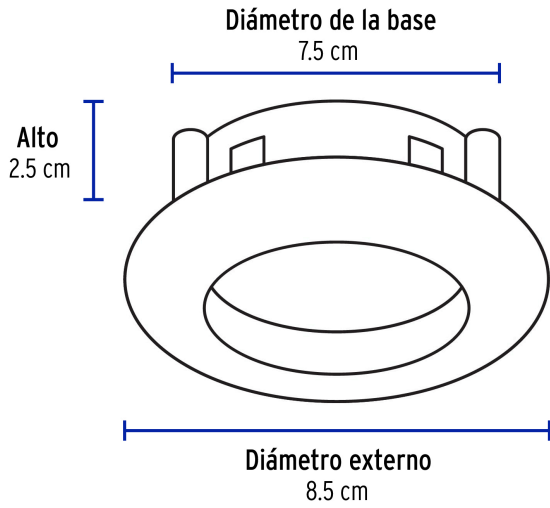

VOLTECK LAIT

CÓDIGO: 46617 CLAVE: EMP-104S

Luminario redondo negro spot dirigible, lámpara no incluida

- Cuerpo metálico
- Clips para instalación
- Compatible con lámpara: LED o halógena (no incluida)
- Para lámpara de 12 V se requiere transformador de bajo voltaje (no incluido)
- Uso decorativo de acento

**Certificaciones y garantías**

- Cumple la norma: NOM-064-SCFI

**Especificaciones**

Acabado	Negro
Potencia máxima	50 W
Tensión / Frecuencia	12 - 127 V / 60 Hz
Corriente	390 mA
Dimensiones (diámetro de la base x diámetro externo x alto)	7.5 x 8.5 x 2.5 cm
Empaque individual	Caja
Inner	4
Máster	24
Pallet	2520

País de origen

Fabricado en China bajo las estrictas especificaciones de GRUPO TRUPER

Imágenes complementarias

Fácil instalación

Imágenes complementarias

EMPAQUE INDIVIDUAL

Peso: 0.1 kg (0.2 lb)

EMPAQUE INNER

Contiene: 4 piezas

Peso: 0.48 kg (1 lb)

EMPAQUE MASTER

Contiene: 6 inner (24 piezas)

Peso: 3.16 kg (7 lb)