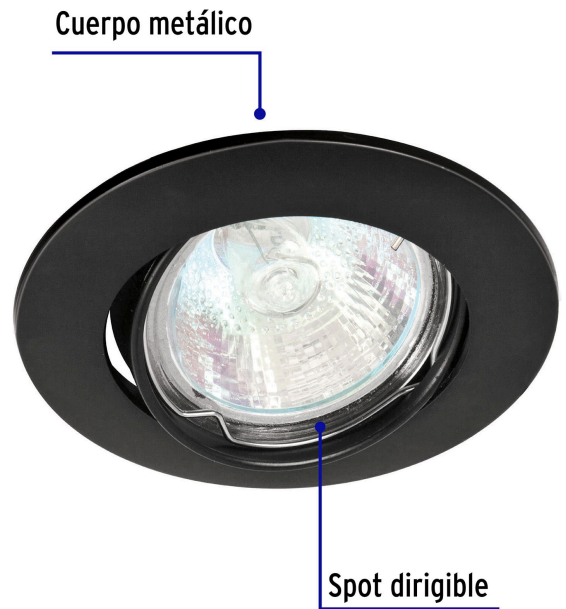

Imágenes complementarias