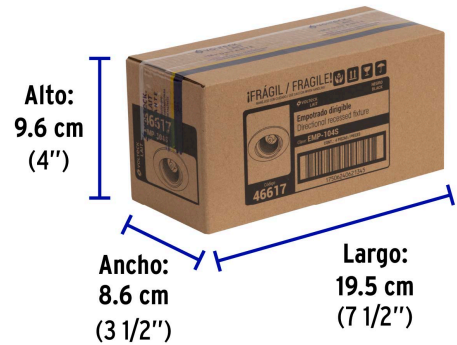

**Certificaciones y garantías**

- Cumple la norma: NOM-064-SCFI

**Especificaciones**

Acabado	Negro
Potencia máxima	50 W
Tensión / Frecuencia	12 - 127 V / 60 Hz
Corriente	390 mA
Dimensiones (diámetro de la base x diámetro externo x alto)	7.5 x 8.5 x 2.5 cm
Empaque individual	Caja
Inner	4
Máster	24
Pallet	2520

País de origen

Fabricado en China bajo las estrictas especificaciones de GRUPO TRUPER

Imágenes complementarias

Fácil instalación

Imágenes complementarias

EMPAQUE INDIVIDUAL

Peso: 0.1 kg (0.2 lb)

EMPAQUE INNER

Contiene: 4 piezas

Peso: 0.48 kg (1 lb)

EMPAQUE MASTER

Contiene: 6 inner (24 piezas)

Peso: 3.16 kg (7 lb)