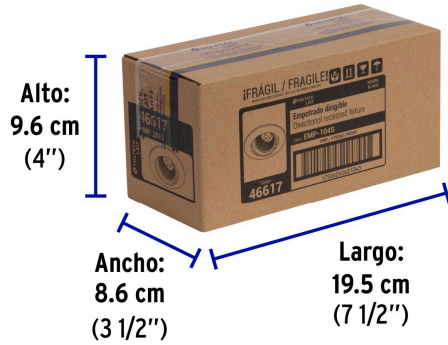

**Certificaciones y garantías**

- Cumple la norma: NOM-064-SCFI

**Especificaciones**

Acabado	Negro
Potencia máxima	50 W
Tensión / Frecuencia	12 - 127 V / 60 Hz
Corriente	390 mA
Dimensiones (diámetro de la base x diámetro externo x alto)	7.5 x 8.5 x 2.5 cm
Empaque individual	Caja
Inner	4
Master	24
Pallet	2520

País de origen

Fabricado en China bajo las estrictas especificaciones de GRUPO TRUPER

Imágenes complementarias

Fácil instalación

EMPAQUE INDIVIDUAL

Peso: 0.1 kg (0.2 lb)

Imágenes complementarias

EMPAQUE INNER

Contiene: 4 piezas

Peso: 0.48 kg (1 lb)

EMPAQUE MASTER

Contiene: 6 inner (24 piezas)

Peso: 3.16 kg (7 lb)