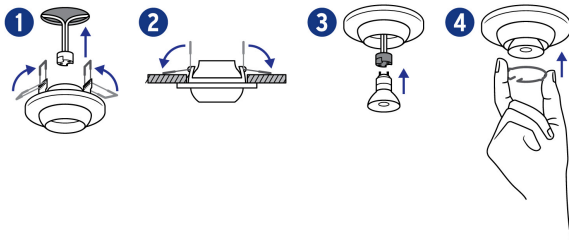

Fácil instalación