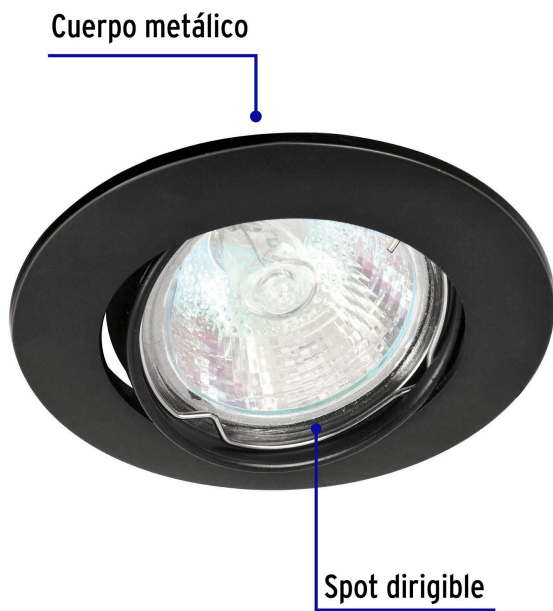

Fácil instalación