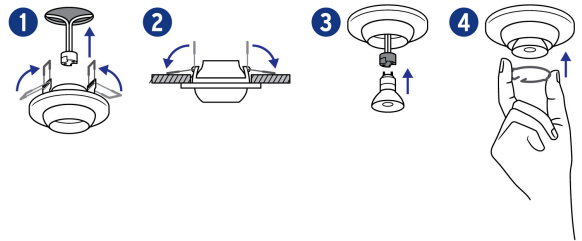

Fácil instalación