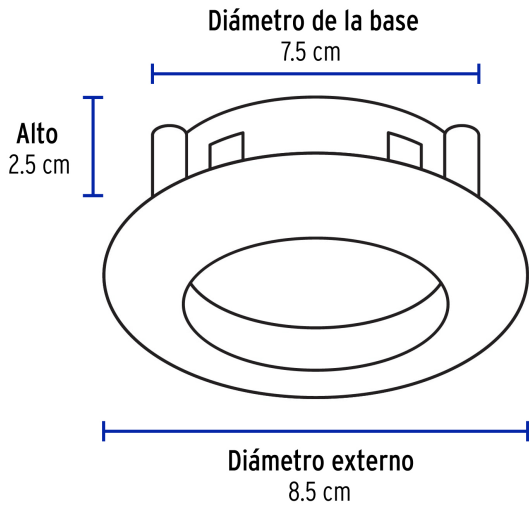

Imágenes complementarias