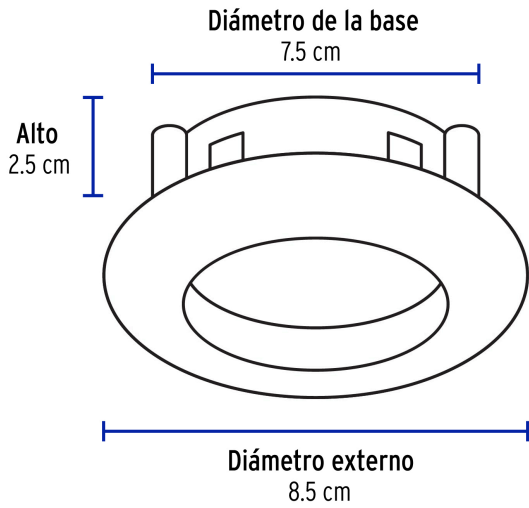

## VOLTECK LAIT

CÓDIGO: 46616 CLAVE: EMP-105S

**Luminario redondo satin spot dirigible, lámpara no incluida**

- Cuerpo metálico
- Clips para instalación
- Compatible con lámpara: LED o halógena (no incluida)
- Para lámpara de 12 V se requiere transformador de bajo voltaje (no incluido)
- Uso decorativo

Base GX5.3

Lámpara MR16  
NO incluida**Certificaciones y garantías**

- Cumple la norma: NOM-064-SCFI

**Especificaciones**

Acabado	Satín
Potencia máxima	50 W
Tensión / Frecuencia	12 - 127 V / 60 Hz
Corriente	390 mA
Dimensiones (diámetro de la base x diámetro externo x alto)	7.5 x 8.5 x 2.5 cm
Empaque individual	Caja
Inner	4
Master	24
Pallet	2880

**País de origen**

Fabricado en China bajo las estrictas especificaciones de GRUPO TRUPER

**Imágenes complementarias**

Cuerpo metálico

**Fácil instalación**

**EMPAQUE INDIVIDUAL**

Peso: 0.11 kg (0.2 lb)

**Imágenes complementarias**

**EMPAQUE INNER**

Contiene: 4 piezas

Peso: 0.49 kg (1 lb)

**EMPAQUE MASTER**

Contiene: 6 inner (24 piezas)

Peso: 3.19 kg (7 lb)