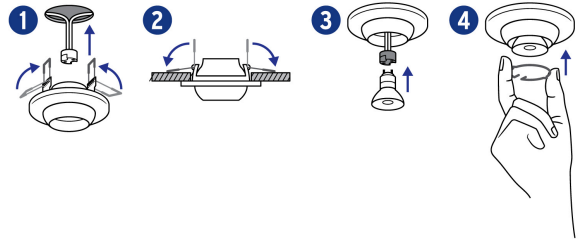

Fácil instalación