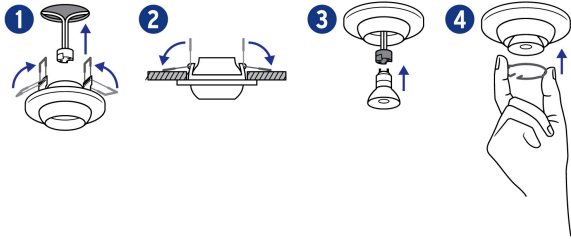

**País de origen**

Fabricado en China bajo las estrictas especificaciones de GRUPO TRUPER

**Imágenes complementarias**

Cuerpo metálico

**Fácil instalación**

**EMPAQUE INDIVIDUAL**

Peso: 0.11 kg (0.2 lb)

**Imágenes complementarias**