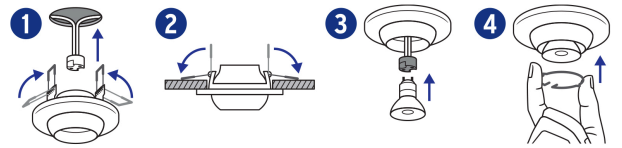

**Incluye**

Incluye portalámpara para MR16 GUS.3 (GX5.3)

**País de origen**

Fabricado en China bajo las estrictas especificaciones de GRUPO TRUPER

Imágenes complementarias

Fácil instalación

Cuerpo metálico

Spot dirigible

## Imágenes complementarias