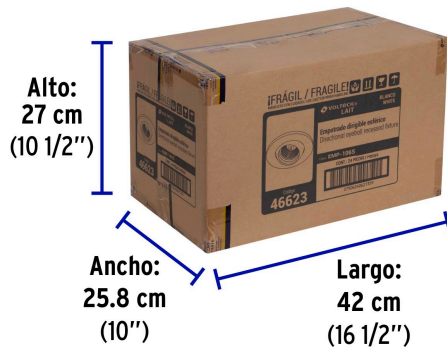

Base GX5.3

Lámpara MR16  
NO incluida**Certificaciones y garantías**

- Cumple la norma: NOM-064-SCFI

**Especificaciones**

Acabado	Blanco
Potencia máxima	50 W
Tensión	12 - 127 V
Dimensiones (diámetro de la base x diámetro externo x alto)	8 x 11 x 5.6 cm
Empaque individual	Caja
Inner	4
Máster	24
Pallet	960

## EMPAQUE INDIVIDUAL

Peso: 0.19 kg (0.4 lb)

## EMPAQUE INNER

Contiene: 4 piezas

Peso: 0.84 kg (1.9 lb)

## EMPAQUE MASTER

Contiene: 6 inner (24 piezas)

Peso: 5.4 kg (11.9 lb)