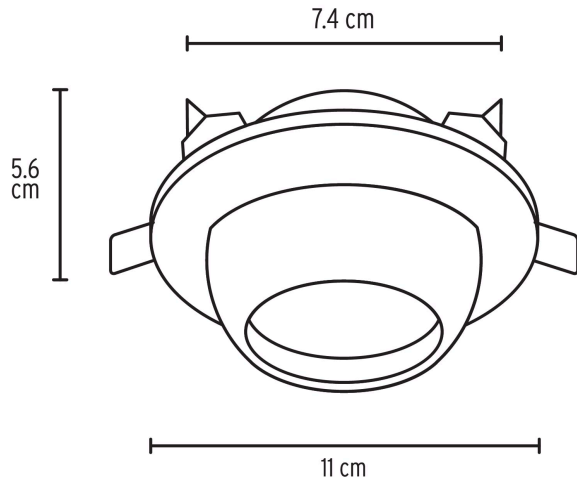

Imágenes complementarias