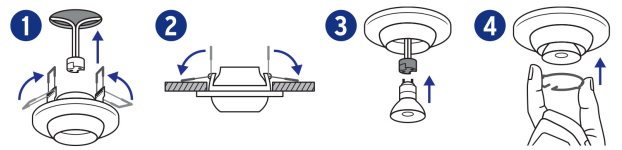

Incluye

Incluye portalámpara para MR16 GUS.3 (GX5.3)

País de origen

Fabricado en China bajo las estrictas especificaciones de GRUPO TRUPER

Imágenes complementarias

Fácil instalación

Cuerpo metálico

Spot dirigible