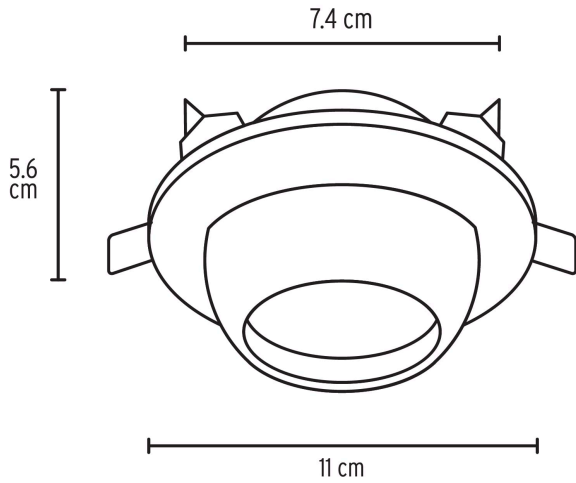

Imágenes complementarias