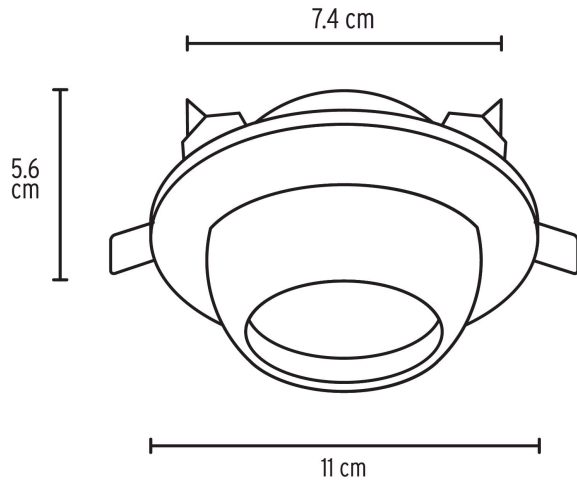

VOLTECK LAIT

CÓDIGO: 46624 CLAVE: EMP-107S

Luminario redondo negro spot esférico, lámpara no incluida

- Cuerpo de acero
- Clips para instalación
- Compatibles con lámpara: LED o halógena
- Para lámpara de 12 V se requiere transformador de bajo voltaje (no incluido)
- Lámpara no incluida

Base GX5.3

Lámpara MR16
NO incluida**Certificaciones y garantías**

- Cumple la norma: NOM-064-SCFI

**Especificaciones**

Acabado	Negro
Potencia máxima	50 W
Tensión	12 - 127 V
Dimensiones (diámetro de la base x diámetro externo x alto)	8 x 11 x 5.6 cm
Empaque individual	Caja
Inner	4
Master	24
Pallet	960

Incluye

Incluye portalámpara para MR16 GUS.3 (GX5.3)

País de origen

Fabricado en China bajo las estrictas especificaciones de GRUPO TRUPER

Imágenes complementarias

EMPAQUE INDIVIDUAL

Peso: 0.18 kg (0.4 lb)

EMPAQUE INNER

Contiene: 4 piezas

Peso: 0.82 kg (1.8 lb)

Imágenes complementarias

EMPAQUE MASTER

Fácil instalación

Contiene: 6 inner (24 piezas)

Peso: 5.3 kg (11.68 lb)