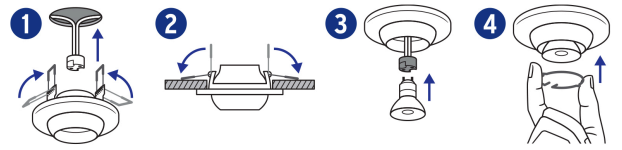

Contiene: 4 piezas

Peso: 0.82 kg (1.8 lb)

Imágenes complementarias

EMPAQUE MASTER

Fácil instalación

Contiene: 6 inner (24 piezas)

Peso: 5.3 kg (11.68 lb)