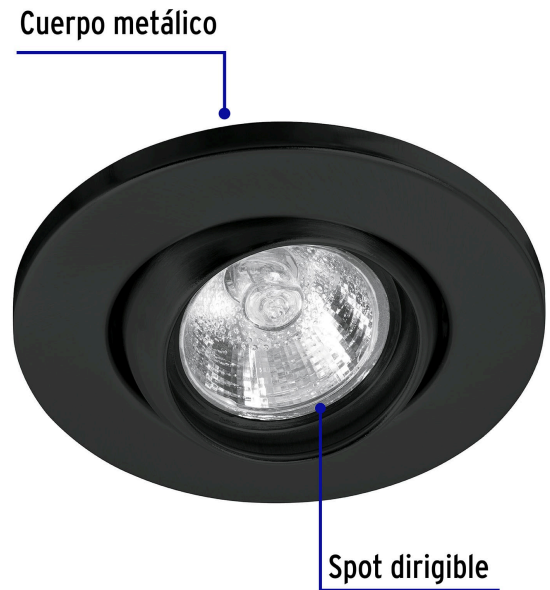

VOLTECK LAIT

CÓDIGO: 46624 CLAVE: EMP-107S

Luminario redondo negro spot esférico, lámpara no incluida

- Cuerpo de acero
- Clips para instalación
- Compatibles con lámpara: LED o halógena
- Para lámpara de 12 V se requiere transformador de bajo voltaje (no incluido)
- Lámpara no incluida

Base GX5.3

Lámpara MR16
NO incluida**Certificaciones y garantías**

- Cumple la norma: NOM-064-SCFI

**Especificaciones**

Acabado	Negro
Potencia máxima	50 W
Tensión	12 - 127 V
Dimensiones (diámetro de la base x diámetro externo x alto)	8 x 11 x 5.6 cm
Empaque individual	Caja
Inner	4
Master	24
Pallet	960

Incluye

Incluye portalámpara para MR16 GUS.3 (GX5.3)

País de origen

Fabricado en China bajo las estrictas especificaciones de GRUPO TRUPER

Imágenes complementarias

EMPAQUE INDIVIDUAL

Peso: 0.18 kg (0.4 lb)

EMPAQUE INNER