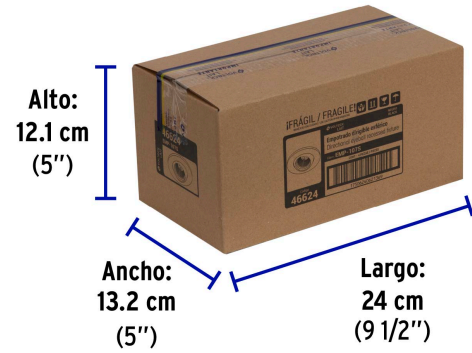

Base GX5.3

Lámpara MR16
NO incluida**Certificaciones y garantías**

- Cumple la norma: NOM-064-SCFI

**Especificaciones**

Acabado	Negro
Potencia máxima	50 W
Tensión	12 - 127 V
Dimensiones (diámetro de la base x diámetro externo x alto)	8 x 11 x 5.6 cm
Empaque individual	Caja
Inner	4
Máster	24
Pallet	960

Imágenes complementarias

EMPAQUE INDIVIDUAL

Peso: 0.18 kg (0.4 lb)

EMPAQUE INNER

Contiene: 4 piezas

Peso: 0.82 kg (1.8 lb)

EMPAQUE MASTER

Contiene: 6 inner (24 piezas)

Peso: 5.3 kg (11.68 lb)