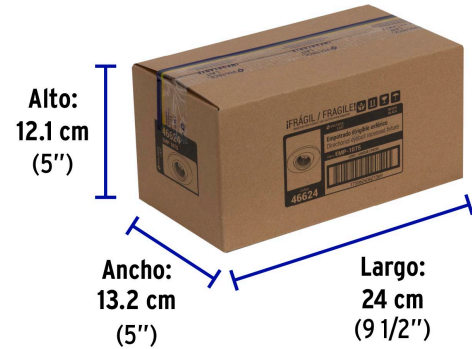

Base GX5.3

Lámpara MR16
NO incluida**Certificaciones y garantías**

- Cumple la norma: NOM-064-SCFI

**Especificaciones**

Acabado	Negro
Potencia máxima	50 W
Tensión	12 - 127 V
Dimensiones (diámetro de la base x diámetro externo x alto)	8 x 11 x 5.6 cm
Empaque individual	Caja
Inner	4
Master	24
Pallet	960

Incluye

Incluye portalámpara para MR16 GUS.3 (GX5.3)

País de origen

Fabricado en China bajo las estrictas especificaciones de GRUPO TRUPER

Imágenes complementarias

EMPAQUE INDIVIDUAL

Peso: 0.18 kg (0.4 lb)

EMPAQUE INNER

Contiene: 4 piezas

Peso: 0.82 kg (1.8 lb)

Imágenes complementarias

EMPAQUE MASTER

Fácil instalación

Contiene: 6 inner (24 piezas)

Peso: 5.3 kg (11.68 lb)