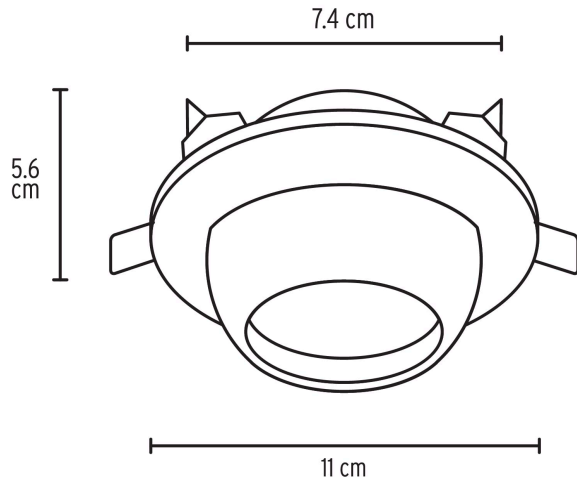

Imágenes complementarias