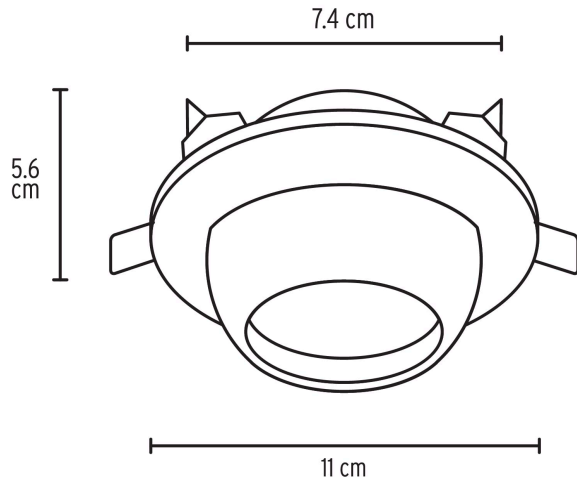

VOLTECK LAIT

CÓDIGO: 46625 CLAVE: EMP-108S

Luminario redondo satin spot esférico, lámpara no incluida

- Cuerpo de acero
- Clips para instalación
- Compatibles con lámpara: LED o halógena
- Para lámpara de 12 V se requiere transformador de bajo voltaje (no incluido)
- Lámpara no incluida

**Certificaciones y garantías**

- Cumple la norma: NOM-064-SCFI

**Especificaciones**

Acabado	Satín
Potencia máxima	50 W
Tensión	12 - 127 V
Dimensiones (diámetro de la base x diámetro externo x alto)	8 x 11 x 5.6 cm
Empaque individual	Caja
Inner	4
Máster	24
Pallet	1152

Incluye

Incluye portalámpara para MR16 GUS.3 (GX5.3)

País de origen

Fabricado en China bajo las estrictas especificaciones de GRUPO TRUPER

Imágenes complementarias

EMPAQUE INDIVIDUAL

Peso: 0.18 kg (0.4 lb)

EMPAQUE INNER

Contiene: 4 piezas

Peso: 0.8 kg (1.8 lb)

Imágenes complementarias

EMPAQUE MASTER

Fácil instalación

Contiene: 6 inner (24 piezas)

Peso: 5.22 kg (11.5 lb)