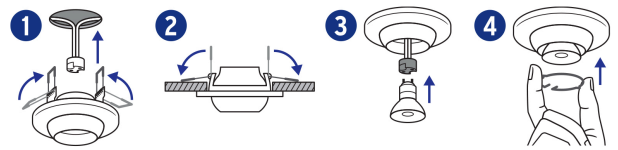

Contiene: 4 piezas

Peso: 0.8 kg (1.8 lb)

Imágenes complementarias

EMPAQUE MASTER

Fácil instalación

Contiene: 6 inner (24 piezas)

Peso: 5.22 kg (11.5 lb)