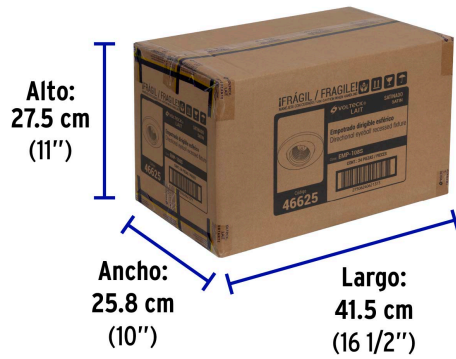

**Certificaciones y garantías**

- Cumple la norma: NOM-064-SCFI

**Especificaciones**

Acabado	Satín
Potencia máxima	50 W
Tensión	12 - 127 V
Dimensiones (diámetro de la base x diámetro externo x alto)	8 x 11 x 5.6 cm
Empaque individual	Caja
Inner	4
Máster	24
Pallet	1152

Incluye

Incluye portalámpara para MR16 GUS.3 (GX5.3)

País de origen

Fabricado en China bajo las estrictas especificaciones de GRUPO TRUPER

Imágenes complementarias

EMPAQUE INDIVIDUAL

Peso: 0.18 kg (0.4 lb)

EMPAQUE INNER

Contiene: 4 piezas

Peso: 0.8 kg (1.8 lb)

Imágenes complementarias

EMPAQUE MASTER

Fácil instalación

Contiene: 6 inner (24 piezas)

Peso: 5.22 kg (11.5 lb)