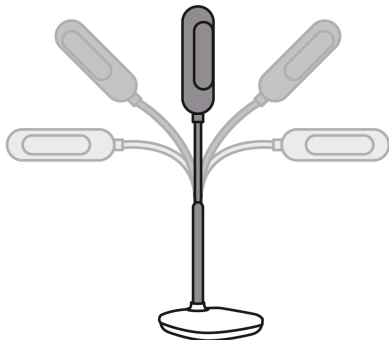

VOLTECK LAIT

CÓDIGO: 46189 CLAVE: LES-100L

Lámpara de LED 5W cuello flexible para escritorio, VOLTECK

- **Ahorra hasta 80%** en el consumo de energía
- Pantalla de acrílico y base de acero
- Encendido instantáneo (proporciona el 100% de brillo al encender)
- LED integrado
- Para el hogar y la oficina

Certificaciones y garantías

- Cumple la norma: NOM-003-SCFI

Especificaciones

Potencia	12 W
Tensión / Frecuencia	100 V - 240 V / 60 Hz
Tipo de luz	Día, neutra y cálida
Temperatura de color	6,500 K (800 lm) / 4,000 K (740 lm) / 3,000 K (680 lm)
Empaque individual	Caja
Inner	2
Máster	8
Pallet	192

País de origen

Fabricado en China bajo las estrictas especificaciones de GRUPO TRUPER

Imágenes complementarias

Cuello flexible para múltiples posiciones

Tonos de luz

- Cálida
  3,000 K / 680 lm

- Luz neutra
  4,000 K / 740 lm

- Día
  6,500 K / 800 lm