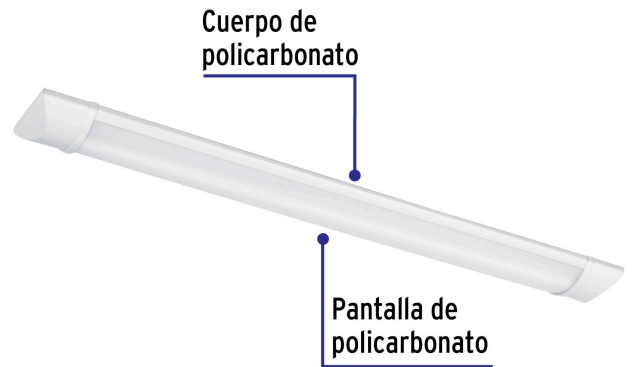

VOLTECK LAIT

CÓDIGO: 48390 CLAVE: GAB-201L

Luminario lineal LED 18W, 6500K, delgado, para gabinete

- Ahorra hasta el 86% en el consumo de energía
- Cuerpo y pantalla de policarbonato
- LED integrado
- Encendido instantáneo (proporciona el 100% de brillo al encender)
- Para gabinetes, cocinas, oficinas, almacenes y más

Certificaciones y garantías

- Cumple la norma: NOM-003-SCFI

Especificaciones

Potencia	18 W
Flujo luminoso	1,800 lm
Tensión	120 V - 240 V
Corriente	250 mA - 125 mA
Temperatura de color	6,500 K / Luz de día
Grado IP	30
Dimensiones (alto x largo x fondo)	3 cm x 60 cm x 8 cm
Empaque individual	Caja
Inner	2
Máster	20
Pallet	960

Incluye

Driver

País de origen

Fabricado en China bajo las estrictas especificaciones de GRUPO TRUPER

Imágenes complementarias

Grado de protección (IP)

1º DÍGITO: PROTECCIÓN CONTRA SÓLIDOS	2º DÍGITO: PROTECCIÓN CONTRA LÍQUIDOS
0 Sin protección	0 Sin protección
1 Protección contra objetos de diámetro superior a 50 mm	1 Protección contra goteo vertical o condensación
2 Protección contra objetos de diámetro superior a 12 mm	2 Protección contra goteo con una inclinación de 15º
3 Protección contra objetos de diámetro superior a 2.5 mm	3 Protección contra goteo con una inclinación de 60º
4 Protección contra objetos de diámetro superior a 1 mm	4 Protección contra salpicaduras de gotas en todas direcciones
5 Protegido contra ingreso limitado de polvo	5 Protección contra chorros de agua a baja presión
6 Totalmente protegido contra el polvo	6 Protección contra potentes y continuos chorros de agua
	7 Protección contra inmersiones temporales
	8 Protección contra inmersiones prolongadas o permanentes