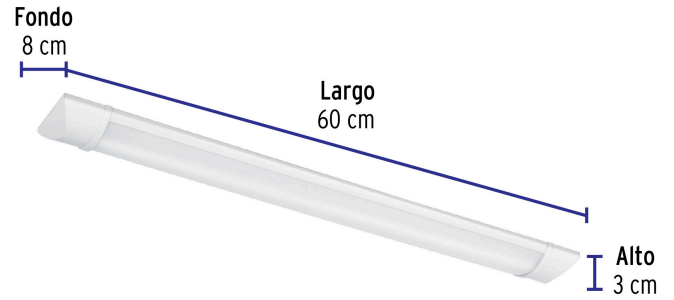

VOLTECK LAIT

CÓDIGO: 48390 CLAVE: GAB-201L

Luminario lineal LED 18W, 6500K, delgado, para gabinete

- Ahorra hasta el 86% en el consumo de energía
- Cuerpo y pantalla de policarbonato
- LED integrado
- Encendido instantáneo (proporciona el 100% de brillo al encender)
- Para gabinetes, cocinas, oficinas, almacenes y más

Certificaciones y garantías

- Cumple la norma: NOM-003-SCFI

Especificaciones

Potencia	18 W
Flujo luminoso	1,800 lm
Tensión	120 V - 240 V
Corriente	250 mA - 125 mA
Temperatura de color	6,500 K / Luz de día
Grado IP	30
Dimensiones (alto x largo x fondo)	3 cm x 60 cm x 8 cm
Empaque individual	Caja
Inner	2
Master	20
Pallet	960

Incluye

Driver

País de origen

Fabricado en China bajo las estrictas especificaciones de GRUPO TRUPER

Imágenes complementarias

Grado de protección (IP)

1ER. DÍGITO: PROTECCIÓN CONTRA SÓLIDOS	2DO. DÍGITO: PROTECCIÓN CONTRA LÍQUIDOS
X Sin protección	X Sin protección
1 Protección contra objetos de diámetro superior a 50 mm	1 Protección contra goteo vertical o condensación
2 Protección contra objetos de diámetro superior a 12 mm	2 Protección contra goteo con una inclinación de 15 grados
3 Protección contra objetos con diámetro superior a 2.5 mm	3 Protección contra goteo con una inclinación de 60 grados
4 Protección contra objetos con diámetro superior a 1 mm	4 Protección contra salpicaduras de gotas en todas direcciones
5 Protegido contra ingreso limitado de polvo	5 Protección contra chorros de agua a baja presión
6 Totalmente protegido contra el polvo	6 Protección contra potentes y continuos chorros de agua
	7 Protección contra inmersiones temporales
	8 Protección contra inmersiones prolongadas o permanentes