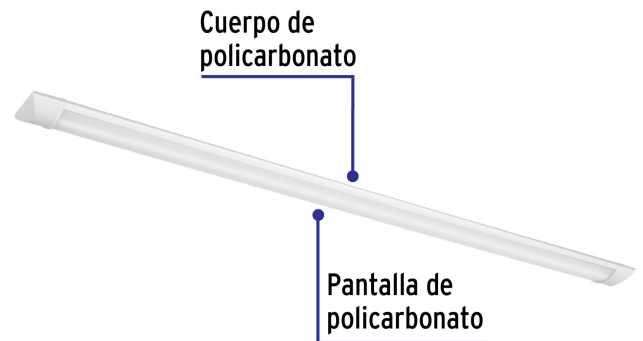

VOLTECK LAIT

CÓDIGO: 48391 CLAVE: GAB-202L

Luminario lineal LED 36W, 6500K, delgado, para gabinete

- Ahorra hasta el 86% en el consumo de energía
- Cuerpo y pantalla de policarbonato
- LED integrado
- Encendido instantáneo (proporciona el 100% de brillo al encender)
- Para gabinetes, cocinas, oficinas, almacenes y más

Certificaciones y garantías

- Cumple la norma: NOM-003-SCFI

Especificaciones

Potencia	36 W
Flujo luminoso	3,600 lm
Tensión	120 V - 240 V
Corriente	500 mA - 250 mA
Temperatura de color	6,500 K / Luz de día
Grado IP	30
Dimensiones (alto x largo x fondo)	3 cm x 120 cm x 8 cm
Empaque individual	Caja
Inner	2
Master	20
Pallet	480

Incluye

Driver

País de origen

Fabricado en China bajo las estrictas especificaciones de GRUPO TRUPER

Imágenes complementarias

Grado de protección (IP)

1ER. DÍGITO: PROTECCIÓN CONTRA SÓLIDOS	2DO. DÍGITO: PROTECCIÓN CONTRA LÍQUIDOS
X Sin protección	X Sin protección
1 Protección contra objetos de diámetro superior a 50 mm	1 Protección contra goteo vertical o condensación
2 Protección contra objetos de diámetro superior a 12 mm	2 Protección contra goteo con una inclinación de 15 grados
3 Protección contra objetos con diámetro superior a 2.5 mm	3 Protección contra goteo con una inclinación de 60 grados
4 Protección contra objetos con diámetro superior a 1 mm	4 Protección contra salpicaduras de gotas en todas direcciones
5 Protegido contra ingreso limitado de polvo	5 Protección contra chorros de agua a baja presión
6 Totalmente protegido contra el polvo	6 Protección contra potentes y continuos chorros de agua
	7 Protección contra inmersiones temporales
	8 Protección contra inmersiones prolongadas o permanentes