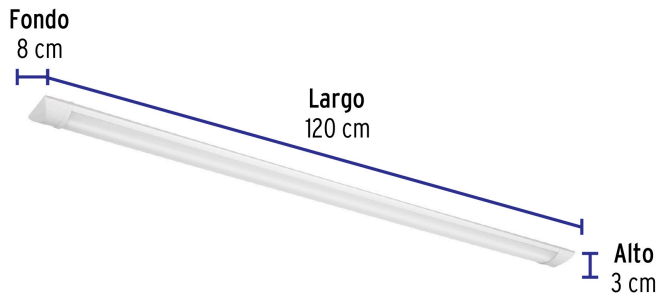

Imágenes complementarias