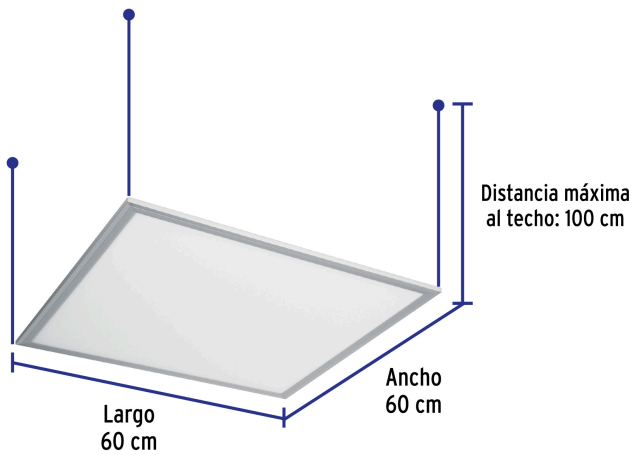

País de origen

Fabricado en China bajo las estrictas especificaciones de GRUPO TRUPER

Incluye

Driver

Tirantes

Imágenes complementarias

Incluye driver y tirantes para instalación