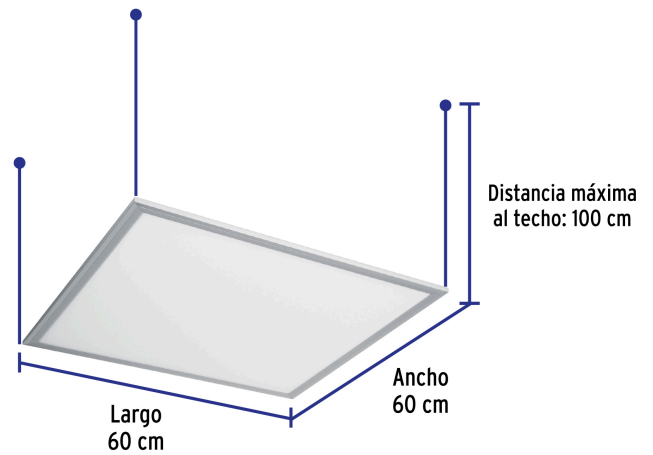

País de origen

Fabricado en China bajo las estrictas especificaciones de GRUPO TRUPER

Incluye

Driver

Tirantes

Imágenes complementarias

Incluye driver y tirantes para instalación