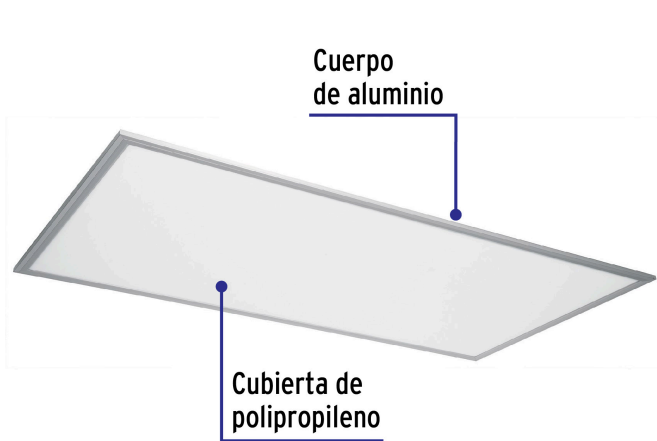

Certificaciones y garantías

- Cumple la norma: NOM-003-SCFI

Especificaciones

Potencia	65 W
Flujo luminoso	6,500 lm
Tensión	120 V - 240 V
Tiempo de vida	25,000 h / 25 años
Temperatura de color	6,500 K / Luz de día
Índice de Reproducción Cromática (IRC)	80
Grado de protección	IP20
Dimensiones (largo x ancho x espesor)	120 x 60 x 3 cm
Distancia máxima al techo	100 cm
Empaque individual	Caja
Inner	1
Master	2
Pallet	20

País de origen

Fabricado en China bajo las estrictas especificaciones de GRUPO TRUPER

Incluye

Driver

Tirantes

Imágenes complementarias

Incluye driver y tirantes para instalación