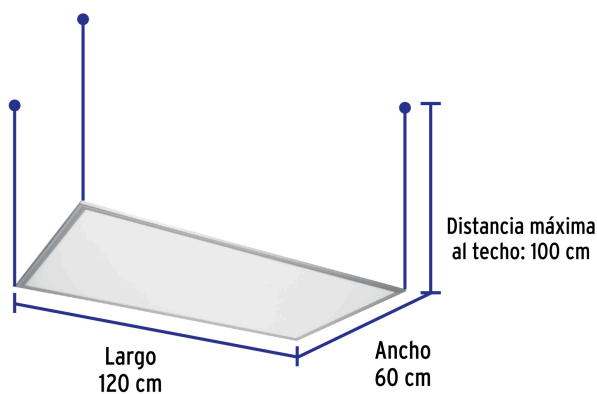

País de origen

Fabricado en China bajo las estrictas especificaciones de GRUPO TRUPER

Incluye

Driver

Tirantes

Imágenes complementarias

Incluye driver y tirantes para instalación