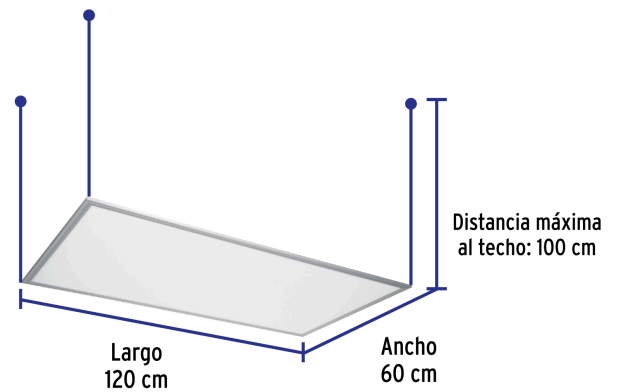

País de origen

Fabricado en China bajo las estrictas especificaciones de GRUPO TRUPER

Incluye

Driver

Tirantes

Imágenes complementarias

Incluye driver y tirantes para instalación