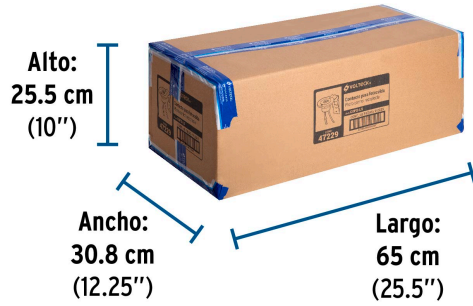

**Certificaciones y garantías**

- Cumple la norma: NOM-003-SCFI

**Especificaciones**

Potencia máxima	1 905 W
Tensión / Frecuencia	127 V / 60 Hz
Consumo	15 A - 7.5 A
Dimensiones (Diámetro x Fondo x Alto)	6.5 x 10 x 10 cm
Empaque individual	Caja
Inner	8
Máster	48
Pallet	768

País de origen**Fabricado en China bajo las estrictas especificaciones de GRUPO TRUPER**

Datos de Empaque (Medidas y pesos aproximados)

Master	Medidas: Alto: 25.5 cm (10") Ancho: 30.8 cm (12 1/4") Largo: 65 cm (25 1/2") Peso: 7.92 kg (17.46 lb)
Inner	Medidas: Alto: 11.8 cm (4 3/4") Ancho: 21.2 cm (8 1/4") Largo: 28.9 cm (11 1/4") Peso: 1.24 kg (2.73 lb)
Empaque Individual	Medidas: Alto: 11.1 cm (4 1/4") Ancho: 7 cm (2 3/4") Largo: 10.3 cm (4") Peso: 0.13 kg (0.29 lb)

Imágenes complementarias

Circuito de conexión

EMPAQUE INNER

Contiene: 8 piezas

Peso: 1.24 kg (2.73 lb)

Imágenes complementarias

EMPAQUE MASTER

Contiene: 6 inner (48 piezas)

Peso: 7.92 kg (17.46 lb)