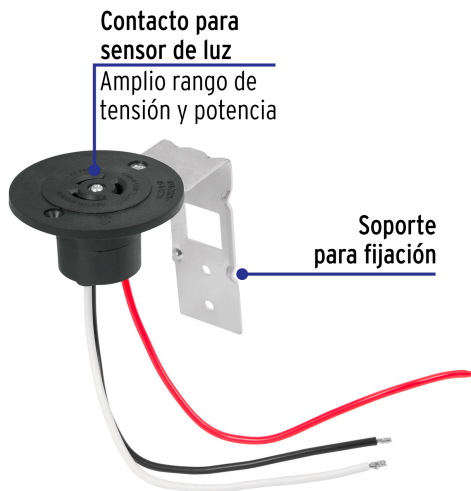

VOLTECK

CÓDIGO: 47229 CLAVE: COFO-LS

Base p/fotocelda montaje de 1/2 vuelta, tensión 110 - 220 V

- Cuerpo fabricado de nylon
- Soporte para fijación fabricado de acero
- Compatible con cualquier tipo de luminario suburbano

País de origen**Fabricado en China bajo las estrictas especificaciones de GRUPO TRUPER**

Datos de Empaque (Medidas y pesos aproximados)

Master	Medidas: Alto: 25.5 cm (10") Ancho: 30.8 cm (12 1/4") Largo: 65 cm (25 1/2") Peso: 7.92 kg (17.46 lb)
Inner	Medidas: Alto: 11.8 cm (4 3/4") Ancho: 21.2 cm (8 1/4") Largo: 28.9 cm (11 1/4") Peso: 1.24 kg (2.73 lb)
Empaque Individual	Medidas: Alto: 11.1 cm (4 1/4") Ancho: 7 cm (2 3/4") Largo: 10.3 cm (4") Peso: 0.13 kg (0.29 lb)

Imágenes complementarias

Circuito de conexión

EMPAQUE INNER

Contiene: 8 piezas

Peso: 1.24 kg (2.73 lb)

Imágenes complementarias

EMPAQUE MASTER

Contiene: 6 inner (48 piezas)