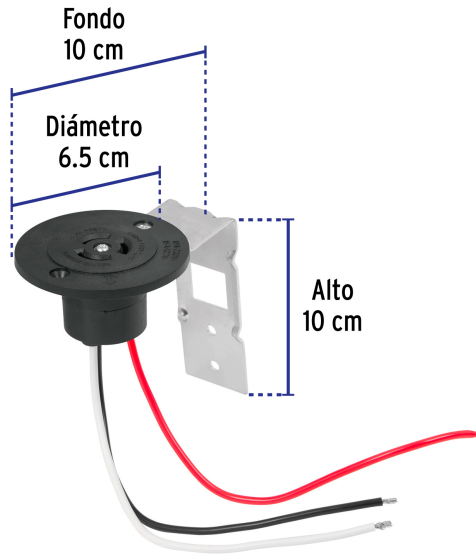

Datos de Empaque (Medidas y pesos aproximados)

Master	Medidas: Alto: 25.5 cm (10") Ancho: 30.8 cm (12 1/4") Largo: 65 cm (25 1/2") Peso: 7.92 kg (17.46 lb)
Inner	Medidas: Alto: 11.8 cm (4 3/4") Ancho: 21.2 cm (8 1/4") Largo: 28.9 cm (11 1/4") Peso: 1.24 kg (2.73 lb)
Empaque Individual	Medidas: Alto: 11.1 cm (4 1/4") Ancho: 7 cm (2 3/4") Largo: 10.3 cm (4") Peso: 0.13 kg (0.29 lb)

Imágenes complementarias