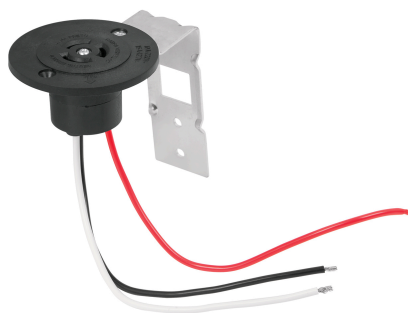

VOLTECK

CÓDIGO: 47229 CLAVE: COFO-LS

Base p/fotocelda montaje de 1/2 vuelta, tensión 110 - 220 V

- Cuerpo fabricado de nylon
- Soporte para fijación fabricado de acero
- Compatible con cualquier tipo de luminario suburbano

**Certificaciones y garantías**

- Cumple la norma: NOM-003-SCFI

**Especificaciones**

Potencia máxima	1 905 W
Tensión / Frecuencia	127 V / 60 Hz
Consumo	15 A - 7.5 A
Dimensiones (Diámetro x Fondo x Alto)	6.5 x 10 x 10 cm
Empaque individual	Caja
Inner	8
Máster	48
Pallet	768

País de origen**Fabricado en China bajo las estrictas especificaciones de GRUPO TRUPER**

Datos de Empaque (Medidas y pesos aproximados)

Master	Medidas: Alto: 25.5 cm (10") Ancho: 30.8 cm (12 1/4") Largo: 65 cm (25 1/2") Peso: 7.92 kg (17.46 lb)
Inner	Medidas: Alto: 11.8 cm (4 3/4") Ancho: 21.2 cm (8 1/4") Largo: 28.9 cm (11 1/4") Peso: 1.24 kg (2.73 lb)
Empaque Individual	Medidas: Alto: 11.1 cm (4 1/4") Ancho: 7 cm (2 3/4") Largo: 10.3 cm (4") Peso: 0.13 kg (0.29 lb)

Imágenes complementarias

Circuito de conexión

EMPAQUE INNER

Contiene: 8 piezas

Peso: 1.24 kg (2.73 lb)

Imágenes complementarias

EMPAQUE MASTER

Contiene: 6 inner (48 piezas)