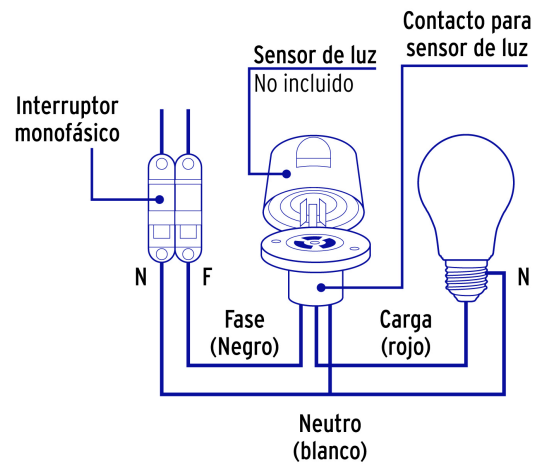

VOLTECK

CÓDIGO: 47229 CLAVE: COFO-LS

Base p/fotocelda montaje de 1/2 vuelta, tensión 110 - 220 V

- Cuerpo fabricado de nylon
- Soporte para fijación fabricado de acero
- Compatible con cualquier tipo de luminario suburbano

País de origen**Fabricado en China bajo las estrictas especificaciones de GRUPO TRUPER**

Datos de Empaque (Medidas y pesos aproximados)

Master	Medidas: Alto: 25.5 cm (10") Ancho: 30.8 cm (12 1/4") Largo: 65 cm (25 1/2") Peso: 7.92 kg (17.46 lb)
Inner	Medidas: Alto: 11.8 cm (4 3/4") Ancho: 21.2 cm (8 1/4") Largo: 28.9 cm (11 1/4") Peso: 1.24 kg (2.73 lb)
Empaque Individual	Medidas: Alto: 11.1 cm (4 1/4") Ancho: 7 cm (2 3/4") Largo: 10.3 cm (4") Peso: 0.13 kg (0.29 lb)

Imágenes complementarias

Circuito de conexión

EMPAQUE INNER

Contiene: 8 piezas

Peso: 1.24 kg (2.73 lb)

Imágenes complementarias

EMPAQUE MASTER

Contiene: 6 inner (48 piezas)