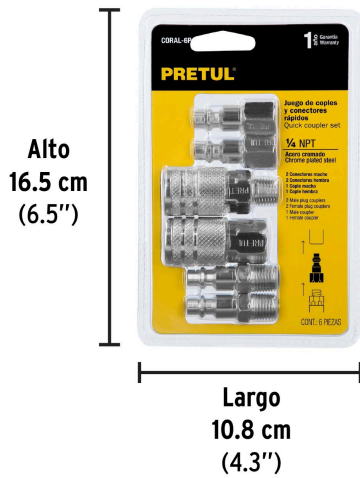

PRETUL

CÓDIGO: 27030 CLAVE: CORAL-6P

Juego de 4 conectores rápidos y 2 coples, de acero, PRETUL

- Conexiones con cuerda de 1/4" NPT
- 2 coples (macho y hembra)
- 4 conectores rápidos (hembra y macho)
- Sistema de cambio rápido
- Ideales para compresores de aire y herramientas neumáticas
- 4 balines, en coples hembra y macho para mayor sujeción

**Certificaciones y garantías****Especificaciones**

Tipo de cuerda	1/4" NPT
Empaque individual	Blíster
Inner	6
Máster	36
Pallet	2160

Incluye

- 1 Cople "F" (hembra)
- 1 Cople "M" (macho)
- 2 Conectores "F" (hembras)
- 2 Conectores "M" (machos)

País de origen**Fabricado en China bajo las estrictas especificaciones de GRUPO TRUPER**

Imágenes complementarias

EMPAQUE INDIVIDUAL

Peso: 0.29 kg (0.6 lb)

EMPAQUE INNER

Contiene: 6 piezas

Peso: 1.79 kg (4 lb)

Imágenes complementarias

EMPAQUE MÁSTER

Contiene: 6 inner (36 piezas)

Peso: 11.24 kg (24.8 lb)