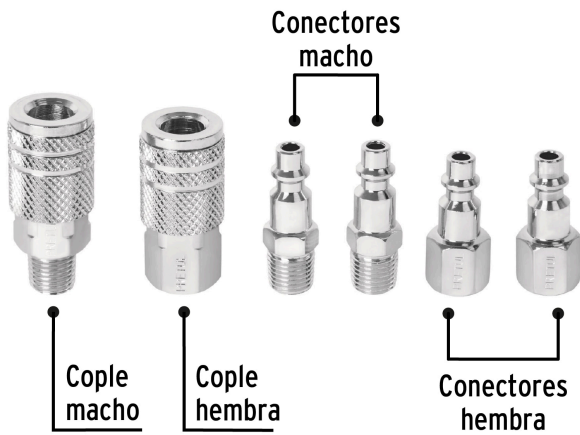

PRETUL

CÓDIGO: 27030 CLAVE: CORAL-6P

Juego de 4 conectores rápidos y 2 coples, de acero, PRETUL

- Conexiones con cuerda de 1/4" NPT
- 2 coples (macho y hembra)
- 4 conectores rápidos (hembra y macho)
- Sistema de cambio rápido
- Ideales para compresores de aire y herramientas neumáticas
- 4 balines, en coples hembra y macho para mayor sujeción

**Certificaciones y garantías****Especificaciones**

Tipo de cuerda	1/4" NPT
Empaque individual	Blíster
Inner	6
Máster	36
Pallet	2160

Incluye

- 1 Cople "F" (hembra)
- 1 Cople "M" (macho)
- 2 Conectores "F" (hembras)
- 2 Conectores "M" (machos)

País de origen**Fabricado en China bajo las estrictas especificaciones de GRUPO TRUPER**

Imágenes complementarias

EMPAQUE INDIVIDUAL

Peso: 0.29 kg (0.6 lb)

EMPAQUE INNER

Contiene: 6 piezas

Peso: 1.79 kg (4 lb)

Imágenes complementarias

EMPAQUE MÁSTER

Contiene: 6 inner (36 piezas)

Peso: 11.24 kg (24.8 lb)