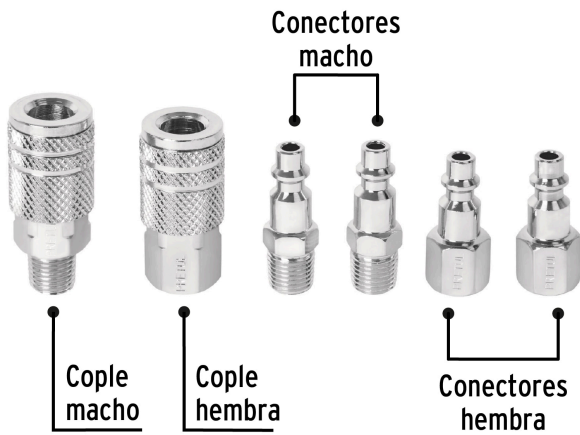

PRETUL

CÓDIGO: 27030 CLAVE: CORAL-6P

Juego de 4 conectores rápidos y 2 coples, de acero, PRETUL

- Conexiones con cuerda de 1/4" NPT
- 2 coples (macho y hembra)
- 4 conectores rápidos (hembra y macho)
- Sistema de cambio rápido
- Ideales para compresores de aire y herramientas neumáticas
- 4 balines, en coples hembra y macho para mayor sujeción

**Certificaciones y garantías****Especificaciones**

Tipo de cuerda	1/4" NPT
Empaque individual	Blíster
Inner	6
Máster	36
Pallet	2160

Incluye

- 1 Cople "F" (hembra)
- 1 Cople "M" (macho)
- 2 Conectores "F" (hembras)
- 2 Conectores "M" (machos)

País de origen**Fabricado en China bajo las estrictas especificaciones de GRUPO TRUPER**

Imágenes complementarias

EMPAQUE INDIVIDUAL

Peso: 0.29 kg (0.6 lb)

EMPAQUE INNER

Contiene: 6 piezas

Peso: 1.79 kg (4 lb)

EMPAQUE MÁSTER

Contiene: 6 inner (36 piezas)

Peso: 11.24 kg (24.8 lb)

Imágenes complementarias