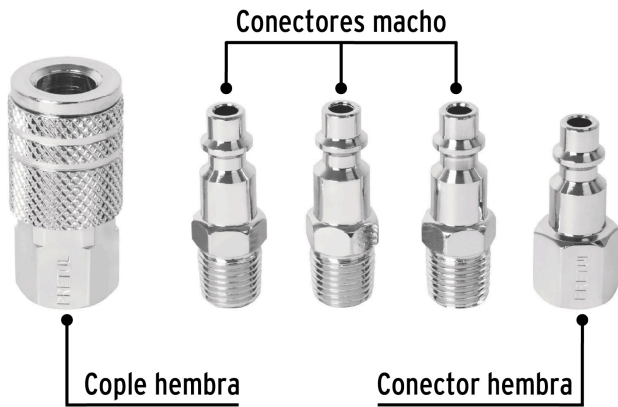

PRETUL

CÓDIGO: 27021 CLAVE: CORAL-5P

Juego de 4 conectores rápidos y 1 cople, de acero, PRETUL

- Conexiones con cuerda de 1/4" NPT
- Cople (hembra)
- 4 conectores rápidos (hembra y macho)
- Sistema de cambio rápido
- Ideales para compresores de aire y herramientas neumáticas
- 4 balines, en cople hembra para mayor sujeción

**Certificaciones y garantías****Especificaciones**

Tipo de cuerda	1/4" NPT
Empaque individual	Blíster
Inner	6
Máster	72
Pallet	3240

Incluye

- 3 Conectores "M" (machos)
- 1 Conector "F" (hembra)
- 1 Conector "F" (hembra)

País de origen**Fabricado en China bajo las estrictas especificaciones de GRUPO TRUPER**

Imágenes complementarias

EMPAQUE INDIVIDUAL

Largo
11 cm
(4.3")

Peso: 0.19 kg (0.4 lb)

EMPAQUE INNER

Alto
14.7 cm
(5.8")

Ancho
9.7 cm
(3.8")

Largo
11.5 cm
(4.5")

Contiene: 6 piezas

Peso: 1.22 kg (2.7 lb)

Imágenes complementarias

EMPAQUE MÁSTER

Contiene: 12 inner (72 piezas)

Peso: 15.06 kg (33.2 lb)