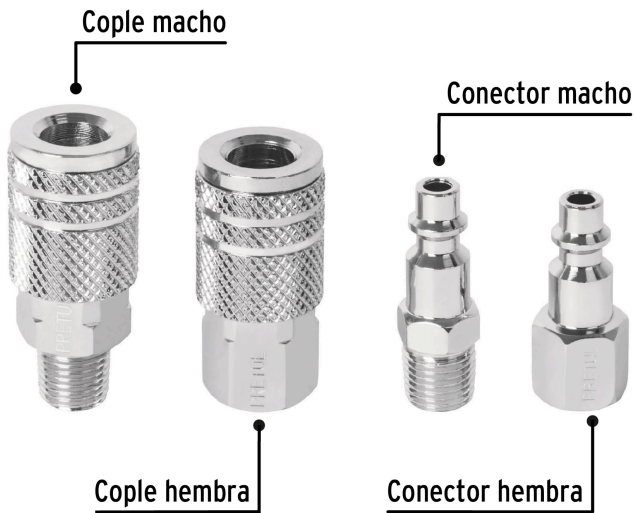

Imágenes complementarias