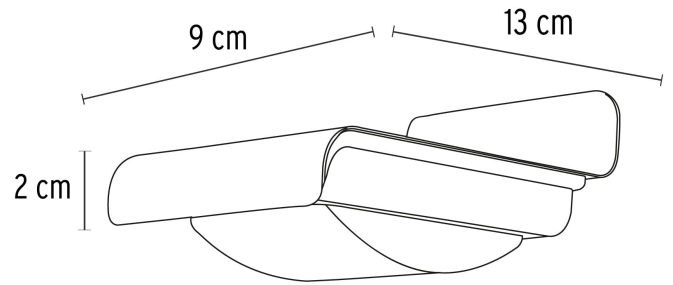

## VOLTECK LAIT

CÓDIGO: 46359 CLAVE: ARB-703L

**Arbotante solar LED 0.5W 6500K con sensor de movimiento**

- Consumo 0.5 W
- Cuerpo de ABS, cubierta de policarbonato y soporte de aluminio
- Panel (celda solar) con sensor de luz y movimiento
- Base para montarse a la pared
- Batería de Ion litio, 2 x más tiempo de vida, mayor velocidad de carga

**Certificaciones y garantías****Especificaciones**

Consumo	0.5 W
Flujo luminoso	70 lm
Panel solar	5.5 V, 100 mAh
Acabado	Blanco
Duración de la batería	5 h
Temperatura de color	6 500 K / Luz de día
Tipo de fuente de luz	LED integrado x 16
Grado IP	44
Forma de instalación	Pared
Distancia de detección (Alcance)	3 m
Rango de detección	130°
Dimensiones (Largo x alto x ancho)	9 cm x 13 cm x 2 cm
Empaque individual	Caja

Imágenes complementarias

Grado de protección (IP)

1ER DÍGITO: PROTECCIÓN CONTRA SÓLIDOS	2DO DÍGITO: PROTECCIÓN CONTRA LÍQUIDOS
0 Sin protección	0 Sin protección
1 Protección contra objetos de diámetro superior a 50 MM	1 Protección contra goteo vertical o condensación
2 Protección contra objetos de diámetro superior a 12 MM	2 Protección contra goteo con una inclinación de 15 grados
3 Protección contra objetos con diámetro superior a 2.5 MM	3 Protección contra goteo con una inclinación de 60 grados
4 Protección contra objetos con diámetro superior a 1 MM	4 Protección contra salpicaduras de gotas en todas direcciones
5 Protegido contra ingreso limitado de polvo	5 Protección contra chorros de agua a bajo presión
6 Totalmente protegido contra el polvo	6 Protección contra potentes y continuos chorros de agua
	7 Protección contra inmersiones temporales
	8 Protección contra inmersiones prolongadas o permanentes