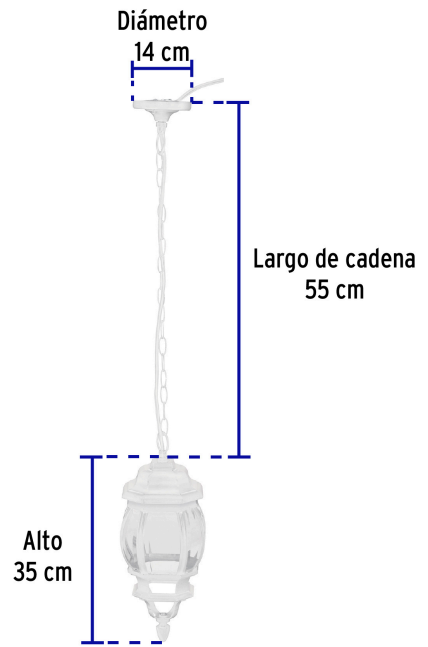

VOLTECK LAIT

CÓDIGO: 47296 CLAVE: COL-100S

Arbotante tipo farol tradicional colgante p/ exterior, blanco

- Cuerpo de aluminio y pantallas de cristal transparente
- Base para techo con diseño redondo y cadena colgante decorativa
- Compatible con lámpara LED o ahorradora (no incluida)
- Ideal para jardines, terrazas y corredores

Certificaciones y garantías

- Cumple la norma: NOM-003-SCFI

Especificaciones

Acabado	Blanco
Potencia máxima	100 W
Tensión / Frecuencia	120 V / 60 Hz
Corriente	0.83 A
Tipo de base	E26 / E27
Largo cadena	55 cm
Dimensiones (alto x diámetro)	35 x 14 cm
Empaque individual	Caja
Inner	1
Máster	4
Pallet	108

País de origen

Fabricado en China bajo las estrictas especificaciones de GRUPO TRUPER

Imágenes complementarias

Grado de protección (IP)

1ER. DÍGITO: PROTECCIÓN CONTRA SÓLIDOS	2DO. DÍGITO: PROTECCIÓN CONTRA LÍQUIDOS
X Sin protección	X Sin protección
1 Protección contra objetos de diámetro superior a 50 mm	1 Protección contra goteo vertical o condensación
2 Protección contra objetos de diámetro superior a 12 mm	2 Protección contra goteo con una inclinación de 15 grados
3 Protección contra objetos con diámetro superior a 2.5 mm	3 Protección contra goteo con una inclinación de 60 grados
4 Protección contra objetos con diámetro superior a 1 mm	4 Protección contra salpicaduras de gotas en todas direcciones
5 Protegido contra ingreso limitado de polvo	5 Protección contra chorros de agua a baja presión
6 Totalmente protegido contra el polvo	6 Protección contra potentes y continuos chorros de agua
	7 Protección contra inmersiones temporales
	8 Protección contra inmersiones prolongadas o permanentes