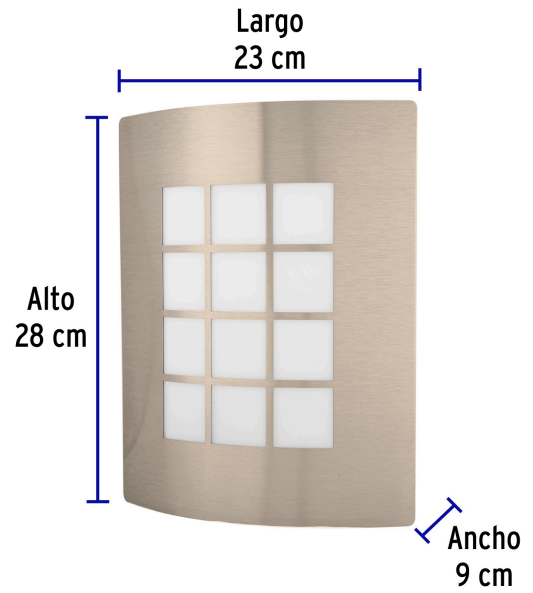

Imágenes complementarias