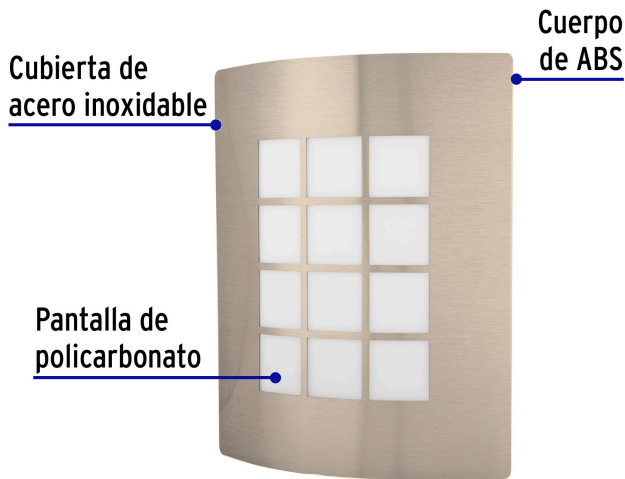

VOLTECK LAIT

CÓDIGO: 47390 CLAVE: ARB-003S

Arbotante decorativo cuerpo acero inox, lámpara no incluida

- Cuerpo de ABS, cubierta de acero inoxidable y pantalla de policarbonato
- Fácil instalación
- Ideal para jardines, fachadas, centros comerciales y más

**Certificaciones y garantías**

- Cumple la norma: NOM-064-SCFI

**Especificaciones**

Potencia máxima	15 W
Tensión / Frecuencia	127 V / 60 Hz
Fuente de luz	Compatible con lámpara LED o halógena de 15 W máx. (no incluida)
Base	E26 / E27
Grado IP	44
Dimensiones (largo x alto x ancho)	23 x 28 x 9 cm
Empaque individual	Caja
Inner	1
Máster	12
Pallet	96

País de origen

Fabricado en China bajo las estrictas especificaciones de GRUPO TRUPER

Imágenes complementarias

Grado de protección (IP)

1ER. DÍGITO: PROTECCIÓN CONTRA SÓLIDOS	2DO. DÍGITO: PROTECCIÓN CONTRA LÍQUIDOS
0 Sin protección	0 Sin protección
1 Protección contra objetos de diámetro superior a 50 mm	1 Protección contra goteo vertical o condensación
2 Protección contra objetos de diámetro superior a 12 mm	2 Protección contra goteo con una inclinación de 15 grados
3 Protección contra objetos con diámetro superior a 2.5 mm	3 Protección contra goteo con una inclinación de 60 grados
4 Protección contra objetos con diámetro superior a 1 mm	4 Protección contra salpicaduras de gotas en todas direcciones
5 Protegido contra ingreso limitado de polvo	5 Protección contra chorros de agua a baja presión
6 Totalmente protegido contra el polvo	6 Protección contra potentes y continuos chorros de agua
	7 Protección contra inmersiones temporales
	8 Protección contra inmersiones prolongadas o permanentes