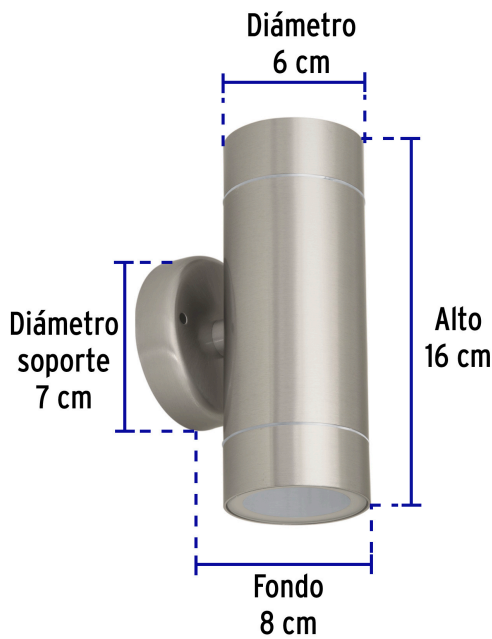

VOLTECK LAIT

CÓDIGO: 47391 CLAVE: ARB-201S

Arbotante de acento 2 spots satín, lámparas no incluidas

- Cuerpo de acero inoxidable y pantallas de cristal
- Fácil instalación en pared
- Ideal para jardines, fachadas, centros comerciales y más

Certificaciones y garantías

- Cumple la norma: NOM-064-SCFI

Especificaciones

Acabado	Satín
Potencia máxima	50 W
Tensión / Frecuencia	127 V / 60 Hz
Fuente de luz	Compatible con lámpara LED, halógena de 50 W máx. o MR 16 (no incluida)
Base	GU10
Grado IP	44
Dimensiones (alto x diámetro x fondo x diámetro de soporte)	16 x 6 x 8 x 7 cm
Empaque individual	Caja
Inner	1
Máster	20
Pallet	480

País de origen

Fabricado en China bajo las estrictas especificaciones de GRUPO TRUPER

Imágenes complementarias

Grado de protección (IP)

1ER. DÍGITO: PROTECCIÓN CONTRA SÓLIDOS	2DO. DÍGITO: PROTECCIÓN CONTRA LÍQUIDOS
X Sin protección	X Sin protección
1 Protección contra objetos de diámetro superior a 50 mm	1 Protección contra goteo vertical o condensación
2 Protección contra objetos de diámetro superior a 12 mm	2 Protección contra goteo con una inclinación de 15 grados
3 Protección contra objetos con diámetro superior a 2.5 mm	3 Protección contra goteo con una inclinación de 60 grados
4 Protección contra objetos con diámetro superior a 1 mm	4 Protección contra salpicaduras de gotas en todas direcciones
5 Protegido contra ingreso limitado de polvo	5 Protección contra chorros de agua a baja presión
6 Totalmente protegido contra el polvo	6 Protección contra potentes y continuos chorros de agua
	7 Protección contra inmersiones temporales
	8 Protección contra inmersiones prolongadas o permanentes

Imágenes complementarias

EMPAQUE INDIVIDUAL

EMPAQUE INNER

EMPAQUE MASTER