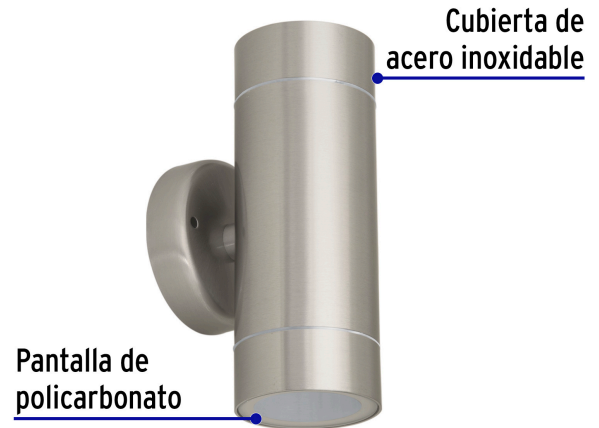

VOLTECK LAIT

CÓDIGO: 47391 CLAVE: ARB-201S

Arbotante de acento 2 spots satín, lámparas no incluidas

- Cuerpo de acero inoxidable y pantallas de cristal
- Fácil instalación en pared
- Ideal para jardines, fachadas, centros comerciales y más

Certificaciones y garantías

- Cumple la norma: NOM-064-SCFI

Especificaciones

Acabado	Satín
Potencia máxima	50 W
Tensión / Frecuencia	127 V / 60 Hz
Fuente de luz	Compatible con lámpara LED, halógena de 50 W máx. o MR 16 (no incluida)
Base	GU10
Grado IP	44
Dimensiones (alto x diámetro x fondo x diámetro de soporte)	16 x 6 x 8 x 7 cm
Empaque individual	Caja
Inner	1
Máster	20
Pallet	480

País de origen

Fabricado en China bajo las estrictas especificaciones de GRUPO TRUPER

Imágenes complementarias

Grado de protección (IP)

1ER. DÍGITO: PROTECCIÓN CONTRA SÓLIDOS	2DO. DÍGITO: PROTECCIÓN CONTRA LÍQUIDOS
X Sin protección	X Sin protección
1 Protección contra objetos de diámetro superior a 50 mm	1 Protección contra goteo vertical o condensación
2 Protección contra objetos de diámetro superior a 12 mm	2 Protección contra goteo con una inclinación de 15 grados
3 Protección contra objetos con diámetro superior a 2.5 mm	3 Protección contra goteo con una inclinación de 60 grados
4 Protección contra objetos con diámetro superior a 1 mm	4 Protección contra salpicaduras de gotas en todas direcciones
5 Protegido contra ingreso limitado de polvo	5 Protección contra chorros de agua a baja presión
6 Totalmente protegido contra el polvo	6 Protección contra potentes y continuos chorros de agua
	7 Protección contra inmersiones temporales
	8 Protección contra inmersiones prolongadas o permanentes

Imágenes complementarias

EMPAQUE INDIVIDUAL

EMPAQUE INNER

EMPAQUE MASTER