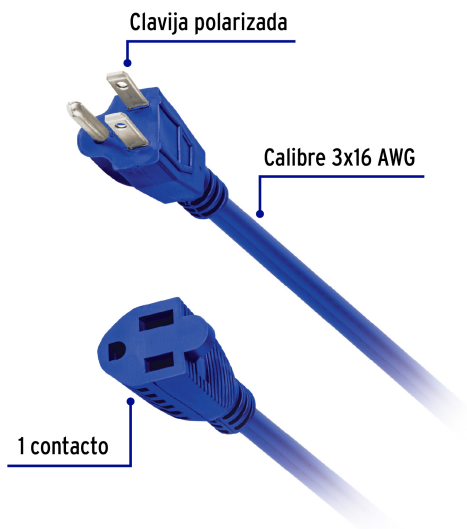

**VOLTECK** CÓDIGO: 40196 CLAVE: ERA-6X16

**Extensión de uso rudo aterrizada 6 m calibre 16, VOLTECK**

- Doble recubrimiento de PVC que incrementa la durabilidad y el aislamiento del cable para uso en exteriores
- Protegen contra descargas eléctricas

Especificaciones técnicas	
Corriente máxima	13 A / 1,650 W
Tensión / Frecuencia	127 V / 60 Hz
Temperatura máxima de operación	60 °C (140 °F)
Largo	6 m

Datos de empaque	
Empaque Individual: funda	
Empaque logístico	Cantidad
Inner	4
Master	24
Pallet	384

**Certificaciones y garantías**

Cumple la norma: NOM-003-SCFI

Producto fabricado en México bajo las estrictas especificaciones de Truper

**Uso rudo**

**EMPAQUE INNER**

Contiene: 4 piezas

Peso: 2.72 kg (6 lb)

**EMPAQUE MASTER**

Contiene: 6 inner (24 piezas)

Peso: 16.46 kg (36.3 lb)

Los productos ilustrados y la información pueden cambiar sin previo aviso, como resultado de nuestros procesos de mejora continua.