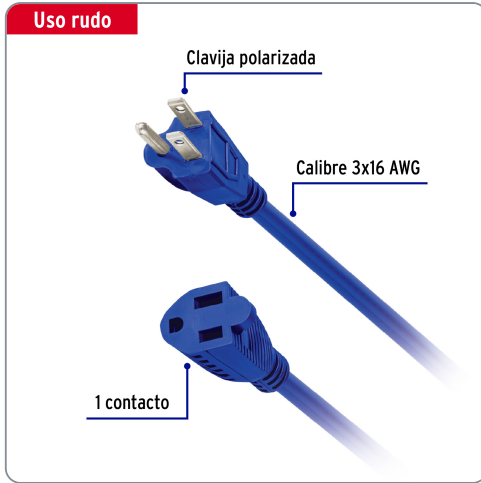

**VOLTECK** CÓDIGO: 40196 CLAVE: ERA-6X16

**Extensión de uso rudo aterrizada 6 m calibre 16, VOLTECK**

- Doble recubrimiento de PVC que incrementa la durabilidad y el aislamiento del cable para uso en exteriores
- Protegen contra descargas eléctricas

Especificaciones técnicas	
Corriente máxima	13 A / 1,650 W
Tensión / Frecuencia	127 V / 60 Hz
Temperatura máxima de operación	60 °C (140 °F)
Largo	6 m

Datos de empaque	
Empaque Individual: funda	
Empaque logístico	Cantidad
Inner	4
Master	24
Pallet	384

**Certificaciones y garantías**

Cumple la norma: NOM-003-SCFI

Producto fabricado en México bajo las estrictas especificaciones de Truper

**Uso rudo**

**EMPAQUE INNER**

Contiene: 4 piezas

Peso: 2.72 kg (6 lb)