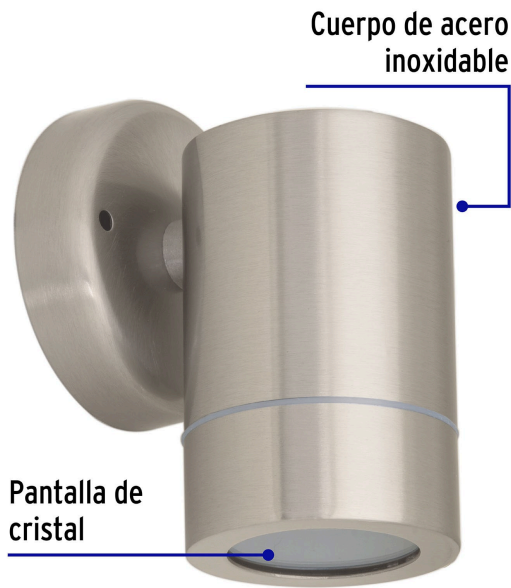

Imágenes complementarias