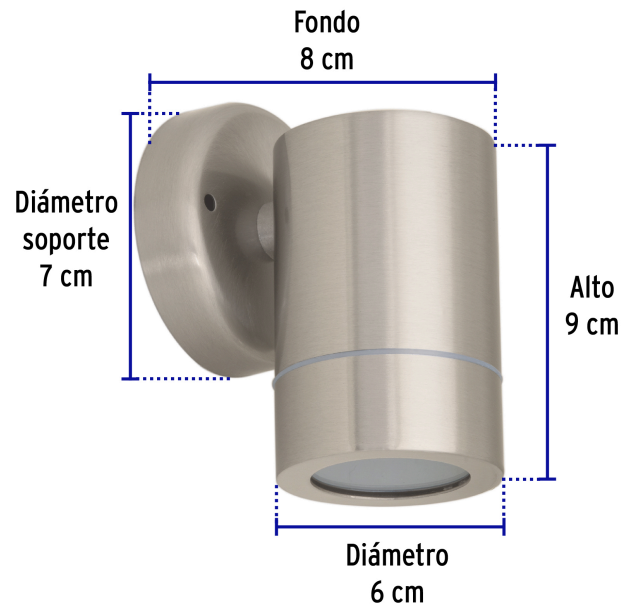

Imágenes complementarias