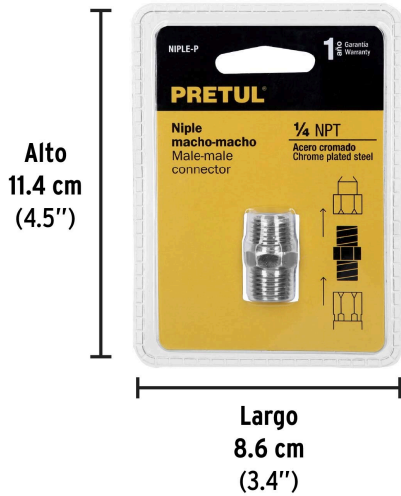

PRETUL

CÓDIGO: 27025 CLAVE: NIPLE-P

Niple de acero, macho-macho, cuerda 1/4" NPT, PRETUL

- Fabricado en acero cromado
- Para la unión de conectores hembra
- Ideal para compresores de aire y herramientas neumáticas

**Certificaciones y garantías****Especificaciones**

Tipo de cuerda	1/4" NPT
Empaque individual	Blíster
Inner	6
Máster	36
Pallet	4536

País de origen**Fabricado en China bajo las estrictas especificaciones de GRUPO TRUPER**

Imágenes complementarias

Tipo de cuerda 1/4" NPT

EMPAQUE INDIVIDUAL

Peso: 0.02 kg (0 lb)

EMPAQUE INNER

Contiene: 6 piezas

Peso: 0.2 kg (0.4 lb)

Imágenes complementarias

EMPAQUE MÁSTER

Contiene: 6 inner (36 piezas)

Peso: 1.44 kg (3.2 lb)