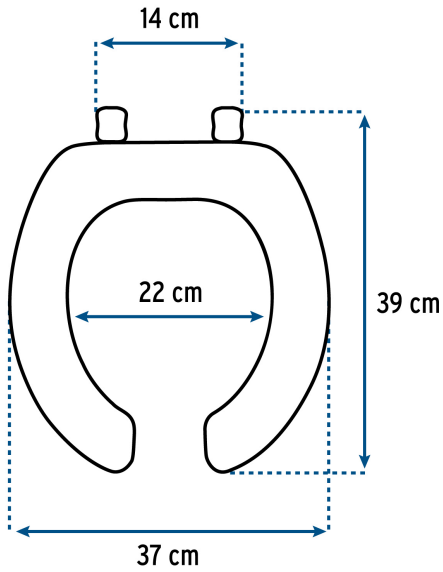

FOSET AQUA

CÓDIGO: 49903 CLAVE: AWC-40B

Asiento redondo con tapa para WC, abierto, blanco, FOSET

- Asiento y tapa de polipropileno
- Resistente al astillamiento y desgaste
- Bisagras fijas
- Tornillos y tuercas de ajuste rápido, resistentes a la corrosión
- Frente abierto

**Certificaciones y garantías****Especificaciones**

Color	Blanco
Peso	1,060 g
Empaque individual	Caja
Inner	1
Master	10
Pallet	120

Datos de Empaque (Medidas y pesos aproximados)

Empaque Individual

Medidas: Alto: 46 cm (18") Ancho: 5.5 cm (2 1/4") Largo: 37.2 cm (14 3/4")
Peso: 1.3 kg (2.87 lb)

Master

Medidas: Alto: 47.4 cm (18 3/4") Ancho: 38.2 cm (15") Largo: 56 cm (22")
Peso: 14.1 kg (31.09 lb)

Imágenes complementarias

EMPAQUE INDIVIDUAL

Peso: 1.3 kg (2.87 lb)

Imágenes complementarias**EMPAQUE MASTER****Contiene: 10 piezas****Peso: 14.1 kg (31.09 lb)**