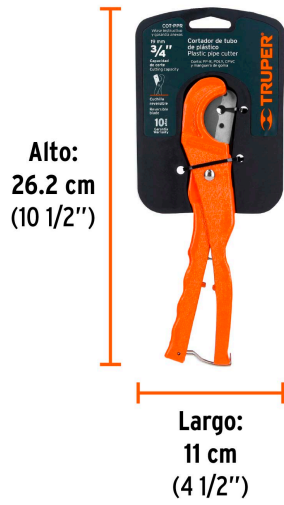

TRUPER

CÓDIGO: 12857 CLAVE: COT-PPR

Cortador de tubo plástico, corte 3/4" (19 mm), TRUPER

- Cuchilla reversible de acero inoxidable
- Cuerpo de aluminio
- Apertura por sistema de resorte
- Cortes de precisión, limpios y libres de rebabas de PVC, CPVC, PP-R, PEX, POLY, PE y mangueras de goma
- Para cortes en tubo de pared delgada, se recomienda girar el tubo para facilitar el trabajo

Imágenes complementarias

Cuchilla reversible
de acero inoxidable

Cuerpo de
aluminio

Capacidad máxima de corte
3/4" (19 mm)

Largo
21 cm

Para cortes de PVC,
CPVC, PP-R, PEX, POLY,
PE y mangueras
de goma

Para cortes en tubo de
pared delgada, gire el
tubo para facilitar el
trabajo

Corte con
cortador de tubo

Corte con **segueta**

Imágenes complementarias

EMPAQUE INDIVIDUAL

Peso: 0.2 kg (0.5 lb)

EMPAQUE INNER

Contiene: 4 piezas

Peso: 0.89 kg (2 lb)

EMPAQUE MASTER

Contiene: 6 inner (24 piezas)

Peso: 5.74 kg (12.7 lb)