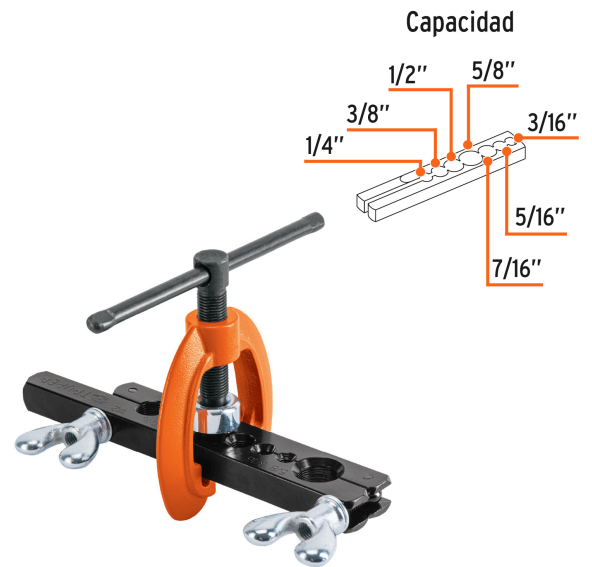

Imágenes complementarias