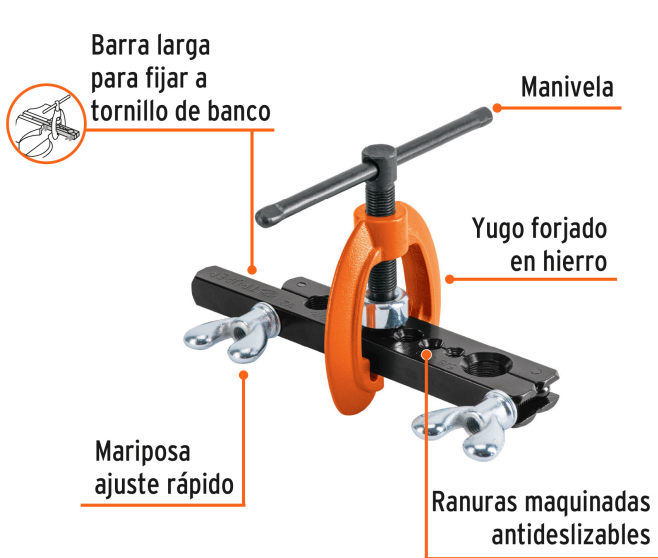

Imágenes complementarias