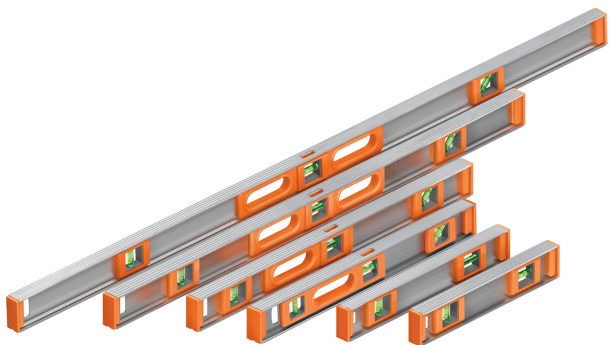

TRUPER

Niveles profesionales

- Cuerpo de aluminio tipo vigueta con protección de ABS contra impacto
- Gotas reemplazables de alta visibilidad que permiten una fácil lectura desde distintos ángulos
- Ventana de lectura superior (solo en modelos de 18" a 48" de largo)
- Borde continuo para trazar

Certificaciones y garantías

- Cumplen con la norma de tolerancia máxima: 1 mm por cada metro / Exceden la norma: "Industry Standards for Levels" emitida por Empire Level