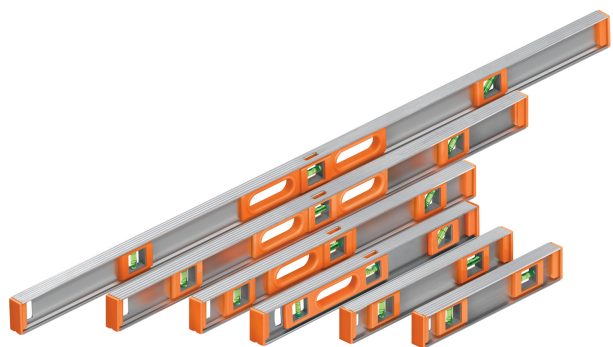

TRUPER

Niveles profesionales

- Cuerpo de aluminio tipo vigueta con protección de ABS contra impacto
- Gotas reemplazables de alta visibilidad que permiten una fácil lectura desde distintos ángulos
- Ventana de lectura superior (solo en modelos de 18" a 48" de largo)
- Borde continuo para trazar

Certificaciones y garantías

- Cumplen con la norma de tolerancia máxima: 1 mm por cada metro / Exceden la norma: "Industry Standards for Levels" emitida por Empire Level