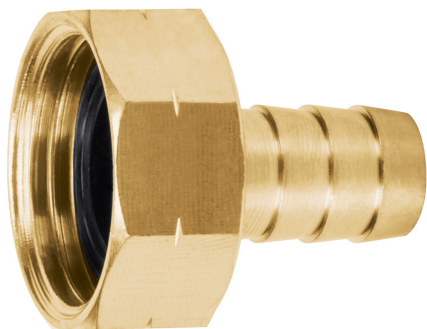

TRUPER

## Conectores de latón sólido, hembra

- Cuerpo de latón sólido, 2X mayor resistencia al desgaste
- Conector hembra
- Ideal para reparar y unir mangueras
- Requiere uso de abrazaderas (no incluidas)

Ensamble con manguera

Empaque cónico antifuga