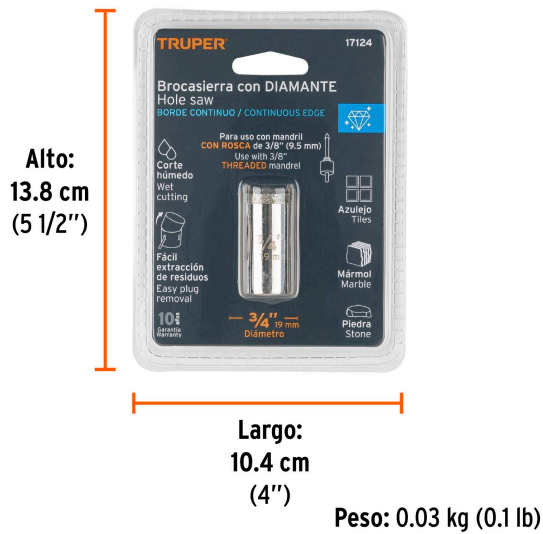

TRUPER

CÓDIGO: 17124 CLAVE: COAZ-3/4

**Brocasierra diamante 3/4" borde continuo, TRUPER**

- Borde continuo con rosca y recubrimiento de diamante para cortes rápidos y finos sin despostillar, loseta cerámica, vidrio, mármol y porcelanato
- Ranura amplia para fácil extracción de residuos con mayor profundidad de corte
- Compatible con mandril para brocasieras diamante (MAN-3/8I)
- Ideal para perforar con velocidad baja
- Para corte en húmedo

**Especificaciones**

Para mandril	3/8" (MAN-3/8I)
Diámetro	3/4" (19 mm)
Alto	40 mm
Empaque individual	Blíster
Inner	4
Master	24
Pallet	2160

**País de origen****Fabricado en China bajo las estrictas especificaciones de GRUPO TRUPER**

**Imágenes complementarias**

**EMPAQUE INDIVIDUAL**

**EMPAQUE INNER**

## EMPAQUE MASTER

Contiene: 6 inner (24 piezas)

Peso: 1.38 kg (3 lb)