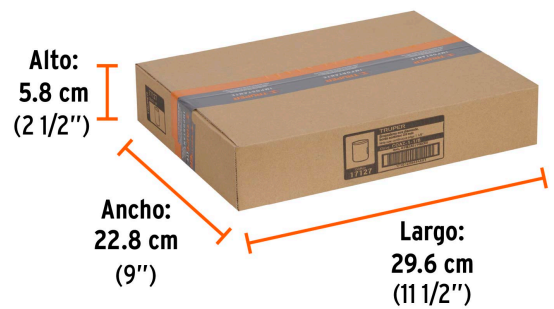

TRUPER

CÓDIGO: 17127 CLAVE: COAZ-1-1/8

Brocasierra diamante 1-1/8" borde continuo, TRUPER

- Borde continuo con rosca y recubrimiento de diamante para cortes rápidos y finos sin despostillar, loseta cerámica, vidrio, mármol y porcelanato
- Ranura amplia para fácil extracción de residuos con mayor profundidad de corte
- Compatible con mandril para brocasieras diamante (MAN-3/8I)
- Ideal para perforar con velocidad baja
- Para corte en húmedo

**Certificaciones y garantías**

- Garantizado contra defectos de fabricación o mano de obra. La garantía se puede hacer válida con cualquier distribuidor de TRUPER

Especificaciones

Para mandril	3/8" (MAN-3/8I)
Diámetro	1 1/8" (29 mm)
Alto	40 mm
Empaque individual	Blíster
Inner	4
Master	24
Pallet	1152

País de origen

Fabricado en China bajo las estrictas especificaciones de GRUPO TRUPER

Imágenes complementarias

EMPAQUE INDIVIDUAL

Peso: 0.06 kg (0.1 lb)

EMPAQUE INNER

Contiene: 4 piezas

Peso: 0.36 kg (0.8 lb)