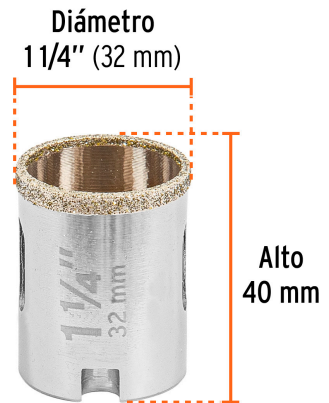

TRUPER

CÓDIGO: 17128 CLAVE: COAZ-1-1/4

Brocasierra diamante 1-1/4" borde continuo, TRUPER

- Borde continuo con rosca y recubrimiento de diamante para cortes rápidos y finos sin despostillar, loseta cerámica, vidrio, mármol y porcelanato
- Ranura amplia para fácil extracción de residuos con mayor profundidad de corte
- Compatible con mandril para brocasieras diamante (MAN-3/8I)
- Ideal para perforar con velocidad baja
- Para corte en húmedo

**Especificaciones**

Para mandril	3/8" (MAN-3/8I)
Diámetro	1 1/4" (32 mm)
Alto	40 mm
Empaque individual	Blíster
Inner	4
Master	24
Pallet	2160

País de origen**Fabricado en China bajo las estrictas especificaciones de GRUPO TRUPER**

Imágenes complementarias

EMPAQUE INDIVIDUAL

EMPAQUE INNER

Imágenes complementarias

EMPAQUE MASTER

Contiene: 6 inner (24 piezas)

Peso: 2.24 kg (4.9 lb)