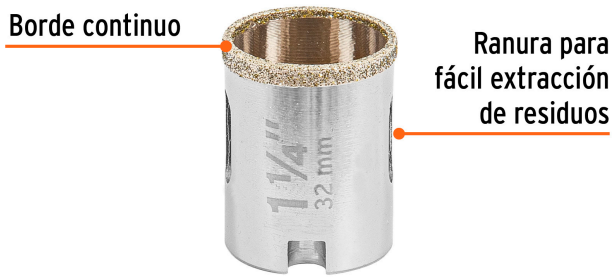

TRUPER

CÓDIGO: 17128 CLAVE: COAZ-1-1/4

Brocasierra diamante 1-1/4" borde continuo, TRUPER

- Borde continuo con rosca y recubrimiento de diamante para cortes rápidos y finos sin despostillar, loseta cerámica, vidrio, mármol y porcelanato
- Ranura amplia para fácil extracción de residuos con mayor profundidad de corte
- Compatible con mandril para brocasieras diamante (MAN-3/8I)
- Ideal para perforar con velocidad baja
- Para corte en húmedo

**Especificaciones**

Para mandril	3/8" (MAN-3/8I)
Diámetro	1 1/4" (32 mm)
Alto	40 mm
Empaque individual	Blíster
Inner	4
Master	24
Pallet	2160

País de origen**Fabricado en China bajo las estrictas especificaciones de GRUPO TRUPER**

Imágenes complementarias

EMPAQUE INDIVIDUAL

EMPAQUE INNER

Imágenes complementarias

EMPAQUE MASTER

Contiene: 6 inner (24 piezas)

Peso: 2.24 kg (4.9 lb)