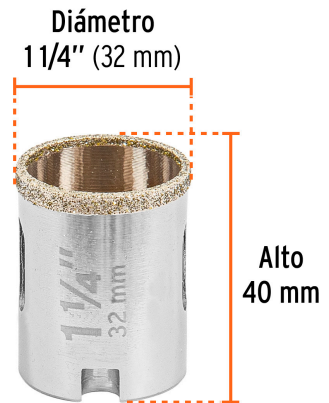

TRUPER

CÓDIGO: 17128 CLAVE: COAZ-1-1/4

Brocasierra diamante 1-1/4" borde continuo, TRUPER

- Borde continuo con rosca y recubrimiento de diamante para cortes rápidos y finos sin despostillar, loseta cerámica, vidrio, mármol y porcelanato
- Ranura amplia para fácil extracción de residuos con mayor profundidad de corte
- Compatible con mandril para brocasieras diamante (MAN-3/8I)
- Ideal para perforar con velocidad baja
- Para corte en húmedo

**Especificaciones**

Para mandril	3/8" (MAN-3/8I)
Diámetro	1 1/4" (32 mm)
Alto	40 mm
Empaque individual	Blíster
Inner	4
Máster	24
Pallet	2160

País de origen**Fabricado en China bajo las estrictas especificaciones de GRUPO TRUPER**

Imágenes complementarias

EMPAQUE INDIVIDUAL

Largo:
10.4 cm
(4")

Peso: 0.07 kg (0.2 lb)

Imágenes complementarias

EMPAQUE INNER

Contiene: 4 piezas

Peso: 0.32 kg (0.7 lb)

EMPAQUE MASTER

Contiene: 6 inner (24 piezas)

Peso: 2.24 kg (4.9 lb)