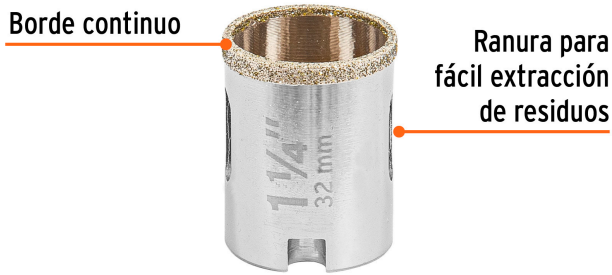

TRUPER

CÓDIGO: 17128 CLAVE: COAZ-1-1/4

Brocasierra diamante 1-1/4" borde continuo, TRUPER

- Borde continuo con rosca y recubrimiento de diamante para cortes rápidos y finos sin despostillar, loseta cerámica, vidrio, mármol y porcelanato
- Ranura amplia para fácil extracción de residuos con mayor profundidad de corte
- Compatible con mandril para brocasieras diamante (MAN-3/8I)
- Ideal para perforar con velocidad baja
- Para corte en húmedo

**Especificaciones**

Para mandril	3/8" (MAN-3/8I)
Diámetro	1 1/4" (32 mm)
Alto	40 mm
Empaque individual	Blíster
Inner	4
Máster	24
Pallet	2160

País de origen**Fabricado en China bajo las estrictas especificaciones de GRUPO TRUPER**

Imágenes complementarias

EMPAQUE INDIVIDUAL

Largo:
10.4 cm
(4")

Peso: 0.07 kg (0.2 lb)

Imágenes complementarias

EMPAQUE INNER

Contiene: 4 piezas

Peso: 0.32 kg (0.7 lb)

EMPAQUE MASTER

Contiene: 6 inner (24 piezas)

Peso: 2.24 kg (4.9 lb)